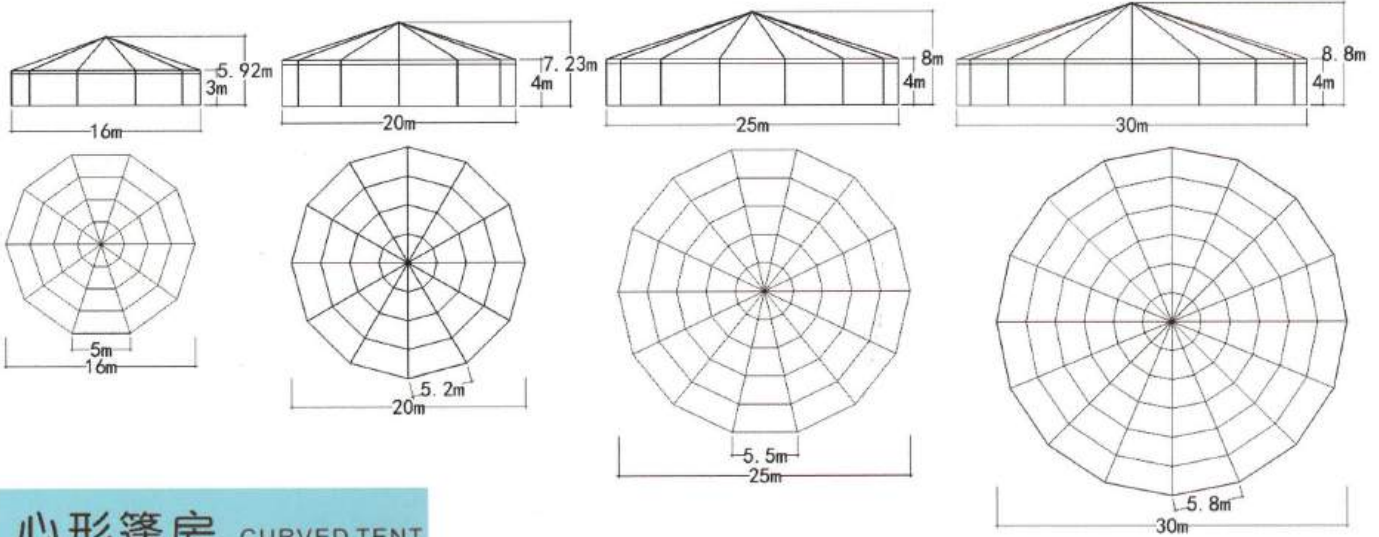

吊顶篷

GAZEBO TENT

尺寸 Size	边高 Eave height	总高 Total height	主要型材 Main profile
3x3m	2.4m	4.1m	65x65x2.8mm
4x4m	2.4m	4.7m	65x65x2.8mm
5x5m	2.7m	5.4m	65x65x2.8mm
6x6m	2.7m	6.0m	65x65x2.8mm

XL 吊顶篷

XL GAZEBO TENT

广东多彩帐篷有限公司
GUANGDONG DUOCAI TENT CO.,LTD

张拉篷

TENSION TENT

尺寸 Size	边高 Eave height	总高 Total height
3x3m	2.5m	4.0m
4x4m	2.5m	4.5m
5x5m	2.5m	5.0m
6x6m	2.5m	5.5m

拱形篷房

DOME TENT

广东多彩帐篷有限公司
GUANGDONG DUOCAI TENT CO.,LTD

跨度 Span	间隔 Bay distance	边高 Eave height	总高 Total height	主要型材 Main profile
3m	3m	2.7m	3.6m	84x48x2.6mm
4m	3m	2.7m	4.0m	84x48x2.6mm
5m	3m	2.7m	4.3m	84x48x2.6mm
6m	3m	2.7m	4.6m	84x48x2.6mm

组合篷房

MIXED TENT

弧顶篷房

ARCUM TENT

心形篷房 CURVED TENT

球形篷房

双层篷房

DOUBLE DECKER