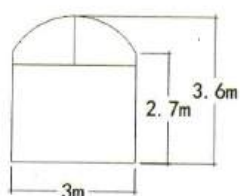

跨度 Span	间隔 Bay distance	边高 Eave height	总高 Total height	主要型材 Main profile
10m	5m	3m	4.8m	121x68x3.0mm
12m	5m	3m	4.9m	121x68x3.0mm
15m	5m	3m	5.7m	168x88x3.0mm
18m	5m	3m	6.2m	168x88x3.0mm
20m	5m	4m	7.2m	203x110x4.0mm
25m	5m	4m	8.0m	203x110x4.0mm

跨度 Span	间隔 Bay distance	边高 Eave height	总高 Total height	主要型材 Main profile
30m	5m	4m	8.8m	255x114x5.0mm
35m	5m	4m	9.7m	300x120x5.0mm
40m	5m	4m	11m	335x123x5.0mm

锥顶篷

PAGODA TENT

六边形锥顶篷

HEXAGONAL PAGODA TENT

广东多彩帐篷有限公司
GUANGDONG DUOCAI TENT CO.,LTD

吊顶篷

GAZEBO TENT

尺寸 Size	边高 Eave height	总高 Total height	主要型材 Main profile
3x3m	2.4m	4.1m	65x65x2.8mm
4x4m	2.4m	4.7m	65x65x2.8mm
5x5m	2.7m	5.4m	65x65x2.8mm
6x6m	2.7m	6.0m	65x65x2.8mm

XL 吊顶篷

XL GAZEBO TENT

广东多彩帐篷有限公司
GUANGDONG DUOCAI TENT CO.,LTD

张拉篷

TENSION TENT

尺寸 Size	边高 Eave height	总高 Total height
3x3m	2.5m	4.0m
4x4m	2.5m	4.5m
5x5m	2.5m	5.0m
6x6m	2.5m	5.5m

拱形篷房

DOME TENT

广东多彩帐篷有限公司
GUANGDONG DUOCAI TENT CO.,LTD

跨度 Span	间隔 Bay distance	边高 Eave height	总高 Total height	主要型材 Main profile
3m	3m	2.7m	3.6m	84x48x2.6mm
4m	3m	2.7m	4.0m	84x48x2.6mm
5m	3m	2.7m	4.3m	84x48x2.6mm
6m	3m	2.7m	4.6m	84x48x2.6mm