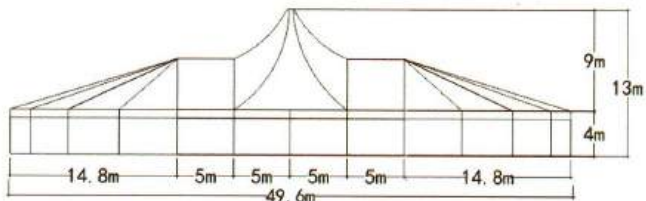

跨度 Span	间隔 Bay distance	边高 Eave height	总高 Total height	主要型材 Main profile
30m	5m	4m	8.8m	255x114x5.0mm
35m	5m	4m	9.7m	300x120x5.0mm
40m	5m	4m	11m	335x123x5.0mm

锥顶篷

PAGODA TENT

六边形锥顶篷

HEXAGONAL PAGODA TENT

广东多彩帐篷有限公司
GUANGDONG DUOCAI TENT CO.,LTD

吊顶篷

GAZEBO TENT

尺寸 Size	边高 Eave height	总高 Total height	主要型材 Main profile
3x3m	2.4m	4.1m	65x65x2.8mm
4x4m	2.4m	4.7m	65x65x2.8mm
5x5m	2.7m	5.4m	65x65x2.8mm
6x6m	2.7m	6.0m	65x65x2.8mm

XL 吊顶篷

XL GAZEBO TENT

广东多彩帐篷有限公司
GUANGDONG DUOCAI TENT CO.,LTD

张拉篷

TENSION TENT

尺寸 Size	边高 Eave height	总高 Total height
3x3m	2.5m	4.0m
4x4m	2.5m	4.5m
5x5m	2.5m	5.0m
6x6m	2.5m	5.5m

拱形篷房

DOME TENT

广东多彩帐篷有限公司
GUANGDONG DUOCAI TENT CO.,LTD

跨度 Span	间隔 Bay distance	边高 Eave height	总高 Total height	主要型材 Main profile
3m	3m	2.7m	3.6m	84x48x2.6mm
4m	3m	2.7m	4.0m	84x48x2.6mm
5m	3m	2.7m	4.3m	84x48x2.6mm
6m	3m	2.7m	4.6m	84x48x2.6mm

组合篷房

MIXED TENT

弧顶篷房

ARCUM TENT

心形篷房 CURVED TENT

球形篷房

双层篷房

DOUBLE DECKER