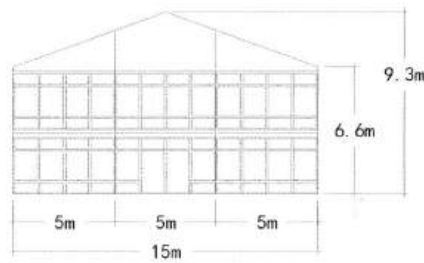

吊顶篷

GAZEBO TENT

尺寸 Size	边高 Eave height	总高 Total height	主要型材 Main profile
3x3m	2.4m	4.1m	65x65x2.8mm
4x4m	2.4m	4.7m	65x65x2.8mm
5x5m	2.7m	5.4m	65x65x2.8mm
6x6m	2.7m	6.0m	65x65x2.8mm

XL 吊顶篷

XL GAZEBO TENT

广东多彩帐篷有限公司
GUANGDONG DUOCAI TENT CO.,LTD

张拉篷

TENSION TENT

尺寸 Size	边高 Eave height	总高 Total height
3x3m	2.5m	4.0m
4x4m	2.5m	4.5m
5x5m	2.5m	5.0m
6x6m	2.5m	5.5m

拱形篷房

DOME TENT

广东多彩帐篷有限公司
GUANGDONG DUOCAI TENT CO.,LTD

跨度 Span	间隔 Bay distance	边高 Eave height	总高 Total height	主要型材 Main profile
3m	3m	2.7m	3.6m	84x48x2.6mm
4m	3m	2.7m	4.0m	84x48x2.6mm
5m	3m	2.7m	4.3m	84x48x2.6mm
6m	3m	2.7m	4.6m	84x48x2.6mm

组合篷房

MIXED TENT

弧顶篷房

ARCUM TENT

心形篷房 CURVED TENT

球形篷房

双层篷房

DOUBLE DECKER