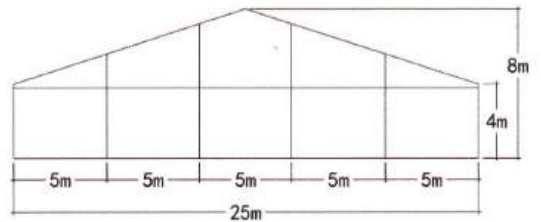

跨度 Span	间隔 Bay distance	边高 Eave height	总高 Total height	主要型材 Main profile
10m	5m	3m	4.8m	121x68x3.0mm
12m	5m	3m	4.9m	121x68x3.0mm
15m	5m	3m	5.7m	168x88x3.0mm
18m	5m	3m	6.2m	168x88x3.0mm
20m	5m	4m	7.2m	203x110x4.0mm
25m	5m	4m	8.0m	203x110x4.0mm

跨度 Span	间隔 Bay distance	边高 Eave height	总高 Total height	主要型材 Main profile
30m	5m	4m	8.8m	255x114x5.0mm
35m	5m	4m	9.7m	300x120x5.0mm
40m	5m	4m	11m	335x123x5.0mm

锥顶篷

PAGODA TENT

六边形锥顶篷

HEXAGONAL PAGODA TENT

广东多彩帐篷有限公司
GUANGDONG DUOCAI TENT CO.,LTD

吊顶篷

GAZEBO TENT

尺寸 Size	边高 Eave height	总高 Total height	主要型材 Main profile
3x3m	2.4m	4.1m	65x65x2.8mm
4x4m	2.4m	4.7m	65x65x2.8mm
5x5m	2.7m	5.4m	65x65x2.8mm
6x6m	2.7m	6.0m	65x65x2.8mm

XL 吊顶篷

XL GAZEBO TENT

广东多彩帐篷有限公司
GUANGDONG DUOCAI TENT CO.,LTD

张拉篷

TENSION TENT

尺寸 Size	边高 Eave height	总高 Total height
3x3m	2.5m	4.0m
4x4m	2.5m	4.5m
5x5m	2.5m	5.0m
6x6m	2.5m	5.5m

拱形篷房

DOME TENT

广东多彩帐篷有限公司
GUANGDONG DUOCAI TENT CO.,LTD

跨度 Span	间隔 Bay distance	边高 Eave height	总高 Total height	主要型材 Main profile
3m	3m	2.7m	3.6m	84x48x2.6mm
4m	3m	2.7m	4.0m	84x48x2.6mm
5m	3m	2.7m	4.3m	84x48x2.6mm
6m	3m	2.7m	4.6m	84x48x2.6mm