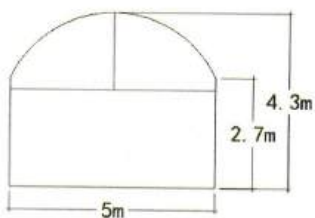

跨度 Span	间隔 Bay distance	边高 Eave height	总高 Total height	主要型材 Main profile
10m	5m	3m	4.8m	121x68x3.0mm
12m	5m	3m	4.9m	121x68x3.0mm
15m	5m	3m	5.7m	168x88x3.0mm
18m	5m	3m	6.2m	168x88x3.0mm
20m	5m	4m	7.2m	203x110x4.0mm
25m	5m	4m	8.0m	203x110x4.0mm

跨度 Span	间隔 Bay distance	边高 Eave height	总高 Total height	主要型材 Main profile
30m	5m	4m	8.8m	255x114x5.0mm
35m	5m	4m	9.7m	300x120x5.0mm
40m	5m	4m	11m	335x123x5.0mm

锥顶篷

PAGODA TENT

六边形锥顶篷

HEXAGONAL PAGODA TENT

广东多彩帐篷有限公司
GUANGDONG DUOCAI TENT CO.,LTD

吊顶篷

GAZEBO TENT

尺寸 Size	边高 Eave height	总高 Total height	主要型材 Main profile
3x3m	2.4m	4.1m	65x65x2.8mm
4x4m	2.4m	4.7m	65x65x2.8mm
5x5m	2.7m	5.4m	65x65x2.8mm
6x6m	2.7m	6.0m	65x65x2.8mm

XL 吊顶篷

XL GAZEBO TENT

广东多彩帐篷有限公司
GUANGDONG DUOCAI TENT CO.,LTD

张拉篷

TENSION TENT

尺寸 Size	边高 Eave height	总高 Total height
3x3m	2.5m	4.0m
4x4m	2.5m	4.5m
5x5m	2.5m	5.0m
6x6m	2.5m	5.5m

拱形篷房

DOME TENT

广东多彩帐篷有限公司
GUANGDONG DUOCAI TENT CO.,LTD

跨度 Span	间隔 Bay distance	边高 Eave height	总高 Total height	主要型材 Main profile
3m	3m	2.7m	3.6m	84x48x2.6mm
4m	3m	2.7m	4.0m	84x48x2.6mm
5m	3m	2.7m	4.3m	84x48x2.6mm
6m	3m	2.7m	4.6m	84x48x2.6mm