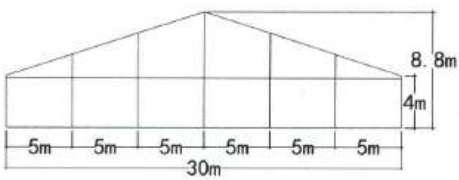

跨度 Span	间隔 Bay distance	边高 Eave height	总高 Total height	主要型材 Main profile
10m	5m	3m	4.8m	121x68x3.0mm
12m	5m	3m	4.9m	121x68x3.0mm
15m	5m	3m	5.7m	168x88x3.0mm
18m	5m	3m	6.2m	168x88x3.0mm
20m	5m	4m	7.2m	203x110x4.0mm
25m	5m	4m	8.0m	203x110x4.0mm

跨度 Span	间隔 Bay distance	边高 Eave height	总高 Total height	主要型材 Main profile
30m	5m	4m	8.8m	255x114x5.0mm
35m	5m	4m	9.7m	300x120x5.0mm
40m	5m	4m	11m	335x123x5.0mm

锥顶篷

PAGODA TENT

六边形锥顶篷

HEXAGONAL PAGODA TENT

广东多彩帐篷有限公司
GUANGDONG DUOCAI TENT CO.,LTD

吊顶篷

GAZEBO TENT

尺寸 Size	边高 Eave height	总高 Total height	主要型材 Main profile
3x3m	2.4m	4.1m	65x65x2.8mm
4x4m	2.4m	4.7m	65x65x2.8mm
5x5m	2.7m	5.4m	65x65x2.8mm
6x6m	2.7m	6.0m	65x65x2.8mm

XL 吊顶篷

XL GAZEBO TENT

广东多彩帐篷有限公司
GUANGDONG DUOCAI TENT CO.,LTD

张拉篷

TENSION TENT

尺寸 Size	边高 Eave height	总高 Total height
3x3m	2.5m	4.0m
4x4m	2.5m	4.5m
5x5m	2.5m	5.0m
6x6m	2.5m	5.5m

拱形篷房

DOME TENT

广东多彩帐篷有限公司
GUANGDONG DUOCAI TENT CO.,LTD

跨度 Span	间隔 Bay distance	边高 Eave height	总高 Total height	主要型材 Main profile
3m	3m	2.7m	3.6m	84x48x2.6mm
4m	3m	2.7m	4.0m	84x48x2.6mm
5m	3m	2.7m	4.3m	84x48x2.6mm
6m	3m	2.7m	4.6m	84x48x2.6mm