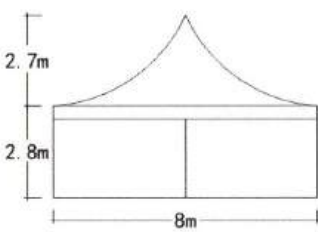

跨度 Span	间隔 Bay distance	边高 Eave height	总高 Total height	主要型材 Main profile
10m	5m	3m	4.8m	121x68x3.0mm
12m	5m	3m	4.9m	121x68x3.0mm
15m	5m	3m	5.7m	168x88x3.0mm
18m	5m	3m	6.2m	168x88x3.0mm
20m	5m	4m	7.2m	203x110x4.0mm
25m	5m	4m	8.0m	203x110x4.0mm

跨度 Span	间隔 Bay distance	边高 Eave height	总高 Total height	主要型材 Main profile
30m	5m	4m	8.8m	255x114x5.0mm
35m	5m	4m	9.7m	300x120x5.0mm
40m	5m	4m	11m	335x123x5.0mm

锥顶篷

PAGODA TENT

六边形锥顶篷

HEXAGONAL PAGODA TENT

广东多彩帐篷有限公司
GUANGDONG DUOCAI TENT CO.,LTD

吊顶篷

GAZEBO TENT

尺寸 Size	边高 Eave height	总高 Total height	主要型材 Main profile
3x3m	2.4m	4.1m	65x65x2.8mm
4x4m	2.4m	4.7m	65x65x2.8mm
5x5m	2.7m	5.4m	65x65x2.8mm
6x6m	2.7m	6.0m	65x65x2.8mm

XL 吊顶篷

XL GAZEBO TENT

广东多彩帐篷有限公司
GUANGDONG DUOCAI TENT CO.,LTD

张拉篷

TENSION TENT

尺寸 Size	边高 Eave height	总高 Total height
3x3m	2.5m	4.0m
4x4m	2.5m	4.5m
5x5m	2.5m	5.0m
6x6m	2.5m	5.5m

拱形篷房

DOME TENT

广东多彩帐篷有限公司
GUANGDONG DUOCAI TENT CO.,LTD

跨度 Span	间隔 Bay distance	边高 Eave height	总高 Total height	主要型材 Main profile
3m	3m	2.7m	3.6m	84x48x2.6mm
4m	3m	2.7m	4.0m	84x48x2.6mm
5m	3m	2.7m	4.3m	84x48x2.6mm
6m	3m	2.7m	4.6m	84x48x2.6mm