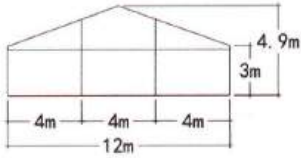

跨度 Span	间隔 Bay distance	边高 Eave height	总高 Total height	主要型材 Main profile
10m	5m	3m	4.8m	121x68x3.0mm
12m	5m	3m	4.9m	121x68x3.0mm
15m	5m	3m	5.7m	168x88x3.0mm
18m	5m	3m	6.2m	168x88x3.0mm
20m	5m	4m	7.2m	203x110x4.0mm
25m	5m	4m	8.0m	203x110x4.0mm

跨度 Span	间隔 Bay distance	边高 Eave height	总高 Total height	主要型材 Main profile
30m	5m	4m	8.8m	255x114x5.0mm
35m	5m	4m	9.7m	300x120x5.0mm
40m	5m	4m	11m	335x123x5.0mm

锥顶篷

PAGODA TENT

六边形锥顶篷

HEXAGONAL PAGODA TENT

广东多彩帐篷有限公司
GUANGDONG DUOCAI TENT CO.,LTD

吊顶篷

GAZEBO TENT

尺寸 Size	边高 Eave height	总高 Total height	主要型材 Main profile
3x3m	2.4m	4.1m	65x65x2.8mm
4x4m	2.4m	4.7m	65x65x2.8mm
5x5m	2.7m	5.4m	65x65x2.8mm
6x6m	2.7m	6.0m	65x65x2.8mm

XL 吊顶篷

XL GAZEBO TENT

广东多彩帐篷有限公司
GUANGDONG DUOCAI TENT CO.,LTD

张拉篷

TENSION TENT

尺寸 Size	边高 Eave height	总高 Total height
3x3m	2.5m	4.0m
4x4m	2.5m	4.5m
5x5m	2.5m	5.0m
6x6m	2.5m	5.5m

拱形篷房

DOME TENT

广东多彩帐篷有限公司
GUANGDONG DUOCAI TENT CO.,LTD

跨度 Span	间隔 Bay distance	边高 Eave height	总高 Total height	主要型材 Main profile
3m	3m	2.7m	3.6m	84x48x2.6mm
4m	3m	2.7m	4.0m	84x48x2.6mm
5m	3m	2.7m	4.3m	84x48x2.6mm
6m	3m	2.7m	4.6m	84x48x2.6mm