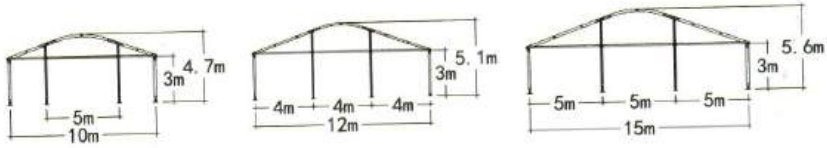

跨度 Span	间隔 Bay distance	边高 Eave height	总高 Total height	主要型材 Main profile
30m	5m	4m	8.8m	255x114x5.0mm
35m	5m	4m	9.7m	300x120x5.0mm
40m	5m	4m	11m	335x123x5.0mm

锥顶篷

PAGODA TENT

六边形锥顶篷

HEXAGONAL PAGODA TENT

广东多彩帐篷有限公司
GUANGDONG DUOCAI TENT CO.,LTD

吊顶篷

GAZEBO TENT

尺寸 Size	边高 Eave height	总高 Total height	主要型材 Main profile
3x3m	2.4m	4.1m	65x65x2.8mm
4x4m	2.4m	4.7m	65x65x2.8mm
5x5m	2.7m	5.4m	65x65x2.8mm
6x6m	2.7m	6.0m	65x65x2.8mm

XL 吊顶篷

XL GAZEBO TENT

广东多彩帐篷有限公司
GUANGDONG DUOCAI TENT CO.,LTD

张拉篷

TENSION TENT

尺寸 Size	边高 Eave height	总高 Total height
3x3m	2.5m	4.0m
4x4m	2.5m	4.5m
5x5m	2.5m	5.0m
6x6m	2.5m	5.5m

拱形篷房

DOME TENT

广东多彩帐篷有限公司
GUANGDONG DUOCAI TENT CO.,LTD

跨度 Span	间隔 Bay distance	边高 Eave height	总高 Total height	主要型材 Main profile
3m	3m	2.7m	3.6m	84x48x2.6mm
4m	3m	2.7m	4.0m	84x48x2.6mm
5m	3m	2.7m	4.3m	84x48x2.6mm
6m	3m	2.7m	4.6m	84x48x2.6mm

组合篷房

MIXED TENT

弧顶篷房

ARCUM TENT

心形篷房 CURVED TENT

球形篷房

双层篷房

DOUBLE DECKER