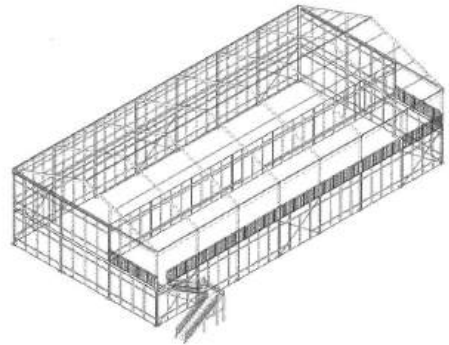

吊顶篷

GAZEBO TENT

尺寸 Size	边高 Eave height	总高 Total height	主要型材 Main profile
3x3m	2.4m	4.1m	65x65x2.8mm
4x4m	2.4m	4.7m	65x65x2.8mm
5x5m	2.7m	5.4m	65x65x2.8mm
6x6m	2.7m	6.0m	65x65x2.8mm

XL 吊顶篷

XL GAZEBO TENT

广东多彩帐篷有限公司
GUANGDONG DUOCAI TENT CO.,LTD

张拉篷

TENSION TENT

尺寸 Size	边高 Eave height	总高 Total height
3x3m	2.5m	4.0m
4x4m	2.5m	4.5m
5x5m	2.5m	5.0m
6x6m	2.5m	5.5m

拱形篷房

DOME TENT

广东多彩帐篷有限公司
GUANGDONG DUOCAI TENT CO.,LTD

跨度 Span	间隔 Bay distance	边高 Eave height	总高 Total height	主要型材 Main profile
3m	3m	2.7m	3.6m	84x48x2.6mm
4m	3m	2.7m	4.0m	84x48x2.6mm
5m	3m	2.7m	4.3m	84x48x2.6mm
6m	3m	2.7m	4.6m	84x48x2.6mm

组合篷房

MIXED TENT

弧顶篷房

ARCUM TENT

心形篷房 CURVED TENT

球形篷房

双层篷房

DOUBLE DECKER

ABS墙体 ABS wall

玻璃墙 Glass wall

玻璃门 Glass door

布幔 Lining

布幔 Lining

布幔 Lining

地板 Flooring

地板 Flooring