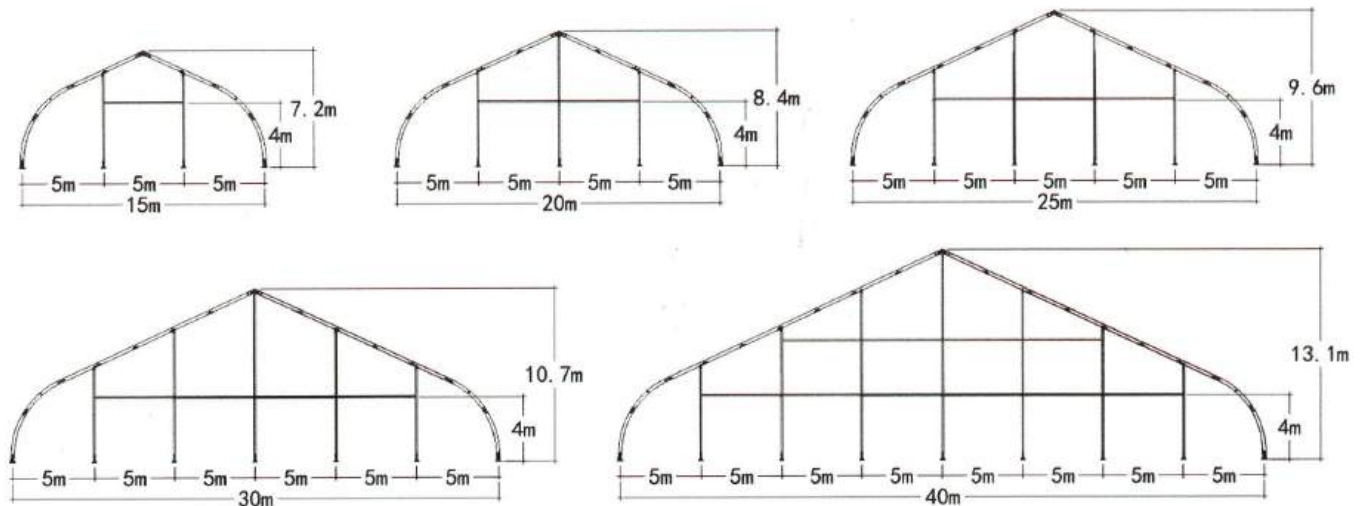

吊顶篷

GAZEBO TENT

尺寸 Size	边高 Eave height	总高 Total height	主要型材 Main profile
3x3m	2.4m	4.1m	65x65x2.8mm
4x4m	2.4m	4.7m	65x65x2.8mm
5x5m	2.7m	5.4m	65x65x2.8mm
6x6m	2.7m	6.0m	65x65x2.8mm

XL 吊顶篷

XL GAZEBO TENT

广东多彩帐篷有限公司
GUANGDONG DUOCAI TENT CO.,LTD

张拉篷

TENSION TENT

尺寸 Size	边高 Eave height	总高 Total height
3x3m	2.5m	4.0m
4x4m	2.5m	4.5m
5x5m	2.5m	5.0m
6x6m	2.5m	5.5m

拱形篷房

DOME TENT

广东多彩帐篷有限公司
GUANGDONG DUOCAI TENT CO.,LTD

跨度 Span	间隔 Bay distance	边高 Eave height	总高 Total height	主要型材 Main profile
3m	3m	2.7m	3.6m	84x48x2.6mm
4m	3m	2.7m	4.0m	84x48x2.6mm
5m	3m	2.7m	4.3m	84x48x2.6mm
6m	3m	2.7m	4.6m	84x48x2.6mm

组合篷房

MIXED TENT

弧顶篷房

ARCUM TENT

心形篷房 CURVED TENT

球形篷房

双层篷房

DOUBLE DECKER