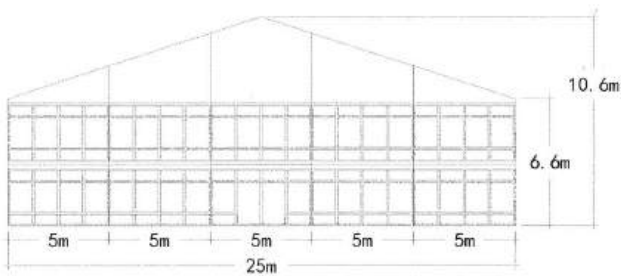

吊顶篷

GAZEBO TENT

尺寸 Size	边高 Eave height	总高 Total height	主要型材 Main profile
3x3m	2.4m	4.1m	65x65x2.8mm
4x4m	2.4m	4.7m	65x65x2.8mm
5x5m	2.7m	5.4m	65x65x2.8mm
6x6m	2.7m	6.0m	65x65x2.8mm

XL 吊顶篷

XL GAZEBO TENT

广东多彩帐篷有限公司
GUANGDONG DUOCAI TENT CO.,LTD

张拉篷

TENSION TENT

尺寸 Size	边高 Eave height	总高 Total height
3x3m	2.5m	4.0m
4x4m	2.5m	4.5m
5x5m	2.5m	5.0m
6x6m	2.5m	5.5m

拱形篷房

DOME TENT

广东多彩帐篷有限公司
GUANGDONG DUOCAI TENT CO.,LTD

跨度 Span	间隔 Bay distance	边高 Eave height	总高 Total height	主要型材 Main profile
3m	3m	2.7m	3.6m	84x48x2.6mm
4m	3m	2.7m	4.0m	84x48x2.6mm
5m	3m	2.7m	4.3m	84x48x2.6mm
6m	3m	2.7m	4.6m	84x48x2.6mm

组合篷房

MIXED TENT

弧顶篷房

ARCUM TENT

心形篷房 CURVED TENT

球形篷房

双层篷房

DOUBLE DECKER