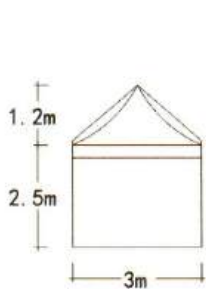

跨度 Span	间隔 Bay distance	边高 Eave height	总高 Total height	主要型材 Main profile
30m	5m	4m	8.8m	255x114x5.0mm
35m	5m	4m	9.7m	300x120x5.0mm
40m	5m	4m	11m	335x123x5.0mm

锥顶篷

PAGODA TENT

六边形锥顶篷

HEXAGONAL PAGODA TENT

广东多彩帐篷有限公司
GUANGDONG DUOCAI TENT CO.,LTD

吊顶篷

GAZEBO TENT

尺寸 Size	边高 Eave height	总高 Total height	主要型材 Main profile
3x3m	2.4m	4.1m	65x65x2.8mm
4x4m	2.4m	4.7m	65x65x2.8mm
5x5m	2.7m	5.4m	65x65x2.8mm
6x6m	2.7m	6.0m	65x65x2.8mm

XL 吊顶篷

XL GAZEBO TENT

广东多彩帐篷有限公司
GUANGDONG DUOCAI TENT CO.,LTD

张拉篷

TENSION TENT

尺寸 Size	边高 Eave height	总高 Total height
3x3m	2.5m	4.0m
4x4m	2.5m	4.5m
5x5m	2.5m	5.0m
6x6m	2.5m	5.5m

拱形篷房

DOME TENT

广东多彩帐篷有限公司
GUANGDONG DUOCAI TENT CO.,LTD

跨度 Span	间隔 Bay distance	边高 Eave height	总高 Total height	主要型材 Main profile
3m	3m	2.7m	3.6m	84x48x2.6mm
4m	3m	2.7m	4.0m	84x48x2.6mm
5m	3m	2.7m	4.3m	84x48x2.6mm
6m	3m	2.7m	4.6m	84x48x2.6mm