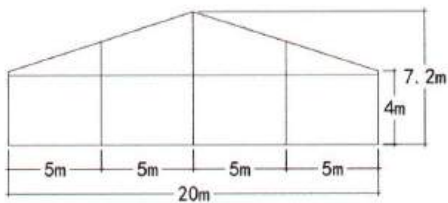

跨度 Span	间隔 Bay distance	边高 Eave height	总高 Total height	主要型材 Main profile
10m	5m	3m	4.8m	121x68x3.0mm
12m	5m	3m	4.9m	121x68x3.0mm
15m	5m	3m	5.7m	168x88x3.0mm
18m	5m	3m	6.2m	168x88x3.0mm
20m	5m	4m	7.2m	203x110x4.0mm
25m	5m	4m	8.0m	203x110x4.0mm

跨度 Span	间隔 Bay distance	边高 Eave height	总高 Total height	主要型材 Main profile
30m	5m	4m	8.8m	255x114x5.0mm
35m	5m	4m	9.7m	300x120x5.0mm
40m	5m	4m	11m	335x123x5.0mm

锥顶篷

PAGODA TENT

六边形锥顶篷

HEXAGONAL PAGODA TENT

广东多彩帐篷有限公司
GUANGDONG DUOCAI TENT CO.,LTD

吊顶篷

GAZEBO TENT

尺寸 Size	边高 Eave height	总高 Total height	主要型材 Main profile
3x3m	2.4m	4.1m	65x65x2.8mm
4x4m	2.4m	4.7m	65x65x2.8mm
5x5m	2.7m	5.4m	65x65x2.8mm
6x6m	2.7m	6.0m	65x65x2.8mm

XL 吊顶篷

XL GAZEBO TENT

广东多彩帐篷有限公司
GUANGDONG DUOCAI TENT CO.,LTD

张拉篷

TENSION TENT

尺寸 Size	边高 Eave height	总高 Total height
3x3m	2.5m	4.0m
4x4m	2.5m	4.5m
5x5m	2.5m	5.0m
6x6m	2.5m	5.5m

拱形篷房

DOME TENT

广东多彩帐篷有限公司
GUANGDONG DUOCAI TENT CO.,LTD

跨度 Span	间隔 Bay distance	边高 Eave height	总高 Total height	主要型材 Main profile
3m	3m	2.7m	3.6m	84x48x2.6mm
4m	3m	2.7m	4.0m	84x48x2.6mm
5m	3m	2.7m	4.3m	84x48x2.6mm
6m	3m	2.7m	4.6m	84x48x2.6mm