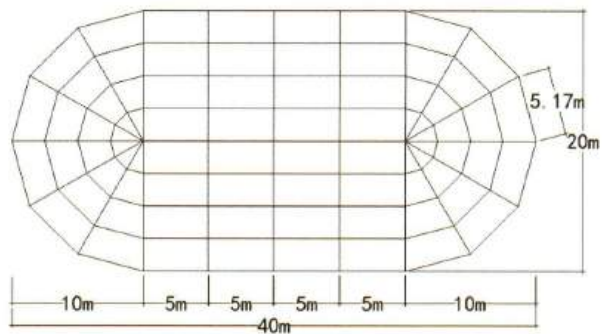

组合篷房

MIXED TENT