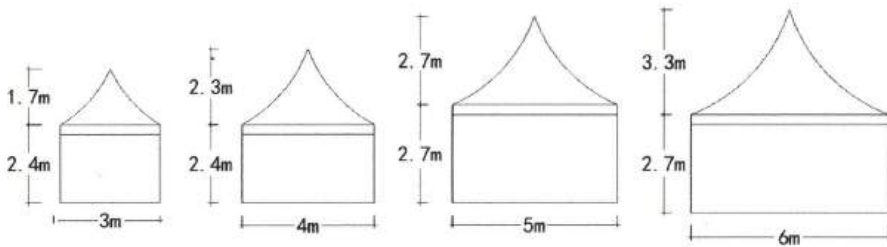

跨度 Span	间隔 Bay distance	边高 Eave height	总高 Total height	主要型材 Main profile
10m	5m	3m	4.8m	121x68x3.0mm
12m	5m	3m	4.9m	121x68x3.0mm
15m	5m	3m	5.7m	168x88x3.0mm
18m	5m	3m	6.2m	168x88x3.0mm
20m	5m	4m	7.2m	203x110x4.0mm
25m	5m	4m	8.0m	203x110x4.0mm

跨度 Span	间隔 Bay distance	边高 Eave height	总高 Total height	主要型材 Main profile
30m	5m	4m	8.8m	255x114x5.0mm
35m	5m	4m	9.7m	300x120x5.0mm
40m	5m	4m	11m	335x123x5.0mm

锥顶篷

PAGODA TENT

六边形锥顶篷

HEXAGONAL PAGODA TENT

广东多彩帐篷有限公司
GUANGDONG DUOCAI TENT CO.,LTD

吊顶篷

GAZEBO TENT

尺寸 Size	边高 Eave height	总高 Total height	主要型材 Main profile
3x3m	2.4m	4.1m	65x65x2.8mm
4x4m	2.4m	4.7m	65x65x2.8mm
5x5m	2.7m	5.4m	65x65x2.8mm
6x6m	2.7m	6.0m	65x65x2.8mm

XL 吊顶篷

XL GAZEBO TENT

广东多彩帐篷有限公司
GUANGDONG DUOCAI TENT CO.,LTD

张拉篷

TENSION TENT

尺寸 Size	边高 Eave height	总高 Total height
3x3m	2.5m	4.0m
4x4m	2.5m	4.5m
5x5m	2.5m	5.0m
6x6m	2.5m	5.5m

拱形篷房

DOME TENT

广东多彩帐篷有限公司
GUANGDONG DUOCAI TENT CO.,LTD

跨度 Span	间隔 Bay distance	边高 Eave height	总高 Total height	主要型材 Main profile
3m	3m	2.7m	3.6m	84x48x2.6mm
4m	3m	2.7m	4.0m	84x48x2.6mm
5m	3m	2.7m	4.3m	84x48x2.6mm
6m	3m	2.7m	4.6m	84x48x2.6mm