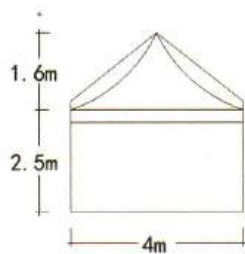

跨度 Span	间隔 Bay distance	边高 Eave height	总高 Total height	主要型材 Main profile
30m	5m	4m	8.8m	255x114x5.0mm
35m	5m	4m	9.7m	300x120x5.0mm
40m	5m	4m	11m	335x123x5.0mm

锥顶篷

PAGODA TENT

六边形锥顶篷

HEXAGONAL PAGODA TENT

广东多彩帐篷有限公司
GUANGDONG DUOCAI TENT CO.,LTD

吊顶篷

GAZEBO TENT

尺寸 Size	边高 Eave height	总高 Total height	主要型材 Main profile
3x3m	2.4m	4.1m	65x65x2.8mm
4x4m	2.4m	4.7m	65x65x2.8mm
5x5m	2.7m	5.4m	65x65x2.8mm
6x6m	2.7m	6.0m	65x65x2.8mm

XL 吊顶篷

XL GAZEBO TENT

广东多彩帐篷有限公司
GUANGDONG DUOCAI TENT CO.,LTD

张拉篷

TENSION TENT

尺寸 Size	边高 Eave height	总高 Total height
3x3m	2.5m	4.0m
4x4m	2.5m	4.5m
5x5m	2.5m	5.0m
6x6m	2.5m	5.5m

拱形篷房

DOME TENT

广东多彩帐篷有限公司
GUANGDONG DUOCAI TENT CO.,LTD

跨度 Span	间隔 Bay distance	边高 Eave height	总高 Total height	主要型材 Main profile
3m	3m	2.7m	3.6m	84x48x2.6mm
4m	3m	2.7m	4.0m	84x48x2.6mm
5m	3m	2.7m	4.3m	84x48x2.6mm
6m	3m	2.7m	4.6m	84x48x2.6mm