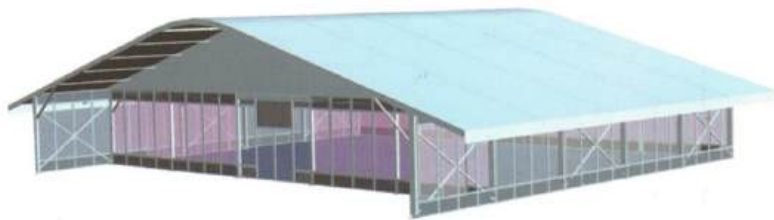

吊顶篷

GAZEBO TENT

尺寸 Size	边高 Eave height	总高 Total height	主要型材 Main profile
3x3m	2.4m	4.1m	65x65x2.8mm
4x4m	2.4m	4.7m	65x65x2.8mm
5x5m	2.7m	5.4m	65x65x2.8mm
6x6m	2.7m	6.0m	65x65x2.8mm

XL 吊顶篷

XL GAZEBO TENT

广东多彩帐篷有限公司
GUANGDONG DUOCAI TENT CO.,LTD

张拉篷

TENSION TENT

尺寸 Size	边高 Eave height	总高 Total height
3x3m	2.5m	4.0m
4x4m	2.5m	4.5m
5x5m	2.5m	5.0m
6x6m	2.5m	5.5m

拱形篷房

DOME TENT

广东多彩帐篷有限公司
GUANGDONG DUOCAI TENT CO.,LTD

跨度 Span	间隔 Bay distance	边高 Eave height	总高 Total height	主要型材 Main profile
3m	3m	2.7m	3.6m	84x48x2.6mm
4m	3m	2.7m	4.0m	84x48x2.6mm
5m	3m	2.7m	4.3m	84x48x2.6mm
6m	3m	2.7m	4.6m	84x48x2.6mm

组合篷房

MIXED TENT

弧顶篷房

ARCUM TENT

心形篷房 CURVED TENT

球形篷房

双层篷房

DOUBLE DECKER

ABS墙体 ABS wall

玻璃墙 Glass wall

玻璃门 Glass door

布幔 Lining

布幔 Lining

布幔 Lining

地板 Flooring

地板 Flooring