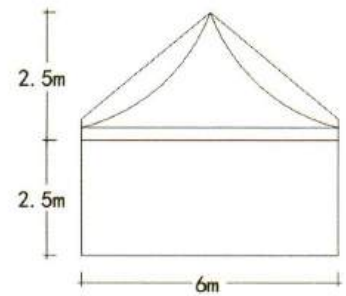

跨度 Span	间隔 Bay distance	边高 Eave height	总高 Total height	主要型材 Main profile
30m	5m	4m	8.8m	255x114x5.0mm
35m	5m	4m	9.7m	300x120x5.0mm
40m	5m	4m	11m	335x123x5.0mm

锥顶篷

PAGODA TENT

六边形锥顶篷

HEXAGONAL PAGODA TENT

广东多彩帐篷有限公司
GUANGDONG DUOCAI TENT CO.,LTD

吊顶篷

GAZEBO TENT

尺寸 Size	边高 Eave height	总高 Total height	主要型材 Main profile
3x3m	2.4m	4.1m	65x65x2.8mm
4x4m	2.4m	4.7m	65x65x2.8mm
5x5m	2.7m	5.4m	65x65x2.8mm
6x6m	2.7m	6.0m	65x65x2.8mm

XL 吊顶篷

XL GAZEBO TENT

广东多彩帐篷有限公司
GUANGDONG DUOCAI TENT CO.,LTD

张拉篷

TENSION TENT

尺寸 Size	边高 Eave height	总高 Total height
3x3m	2.5m	4.0m
4x4m	2.5m	4.5m
5x5m	2.5m	5.0m
6x6m	2.5m	5.5m

拱形篷房

DOME TENT

广东多彩帐篷有限公司
GUANGDONG DUOCAI TENT CO.,LTD

跨度 Span	间隔 Bay distance	边高 Eave height	总高 Total height	主要型材 Main profile
3m	3m	2.7m	3.6m	84x48x2.6mm
4m	3m	2.7m	4.0m	84x48x2.6mm
5m	3m	2.7m	4.3m	84x48x2.6mm
6m	3m	2.7m	4.6m	84x48x2.6mm