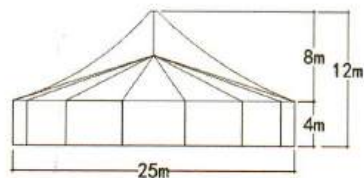

跨度 Span	间隔 Bay distance	边高 Eave height	总高 Total height	主要型材 Main profile
30m	5m	4m	8.8m	255x114x5.0mm
35m	5m	4m	9.7m	300x120x5.0mm
40m	5m	4m	11m	335x123x5.0mm

锥顶篷

PAGODA TENT

六边形锥顶篷

HEXAGONAL PAGODA TENT

广东多彩帐篷有限公司
GUANGDONG DUOCAI TENT CO.,LTD

吊顶篷

GAZEBO TENT

尺寸 Size	边高 Eave height	总高 Total height	主要型材 Main profile
3x3m	2.4m	4.1m	65x65x2.8mm
4x4m	2.4m	4.7m	65x65x2.8mm
5x5m	2.7m	5.4m	65x65x2.8mm
6x6m	2.7m	6.0m	65x65x2.8mm

XL 吊顶篷

XL GAZEBO TENT

广东多彩帐篷有限公司
GUANGDONG DUOCAI TENT CO.,LTD

张拉篷

TENSION TENT

尺寸 Size	边高 Eave height	总高 Total height
3x3m	2.5m	4.0m
4x4m	2.5m	4.5m
5x5m	2.5m	5.0m
6x6m	2.5m	5.5m

拱形篷房

DOME TENT

广东多彩帐篷有限公司
GUANGDONG DUOCAI TENT CO.,LTD

跨度 Span	间隔 Bay distance	边高 Eave height	总高 Total height	主要型材 Main profile
3m	3m	2.7m	3.6m	84x48x2.6mm
4m	3m	2.7m	4.0m	84x48x2.6mm
5m	3m	2.7m	4.3m	84x48x2.6mm
6m	3m	2.7m	4.6m	84x48x2.6mm

组合篷房

MIXED TENT

弧顶篷房

ARCUM TENT

心形篷房 CURVED TENT

球形篷房

双层篷房

DOUBLE DECKER