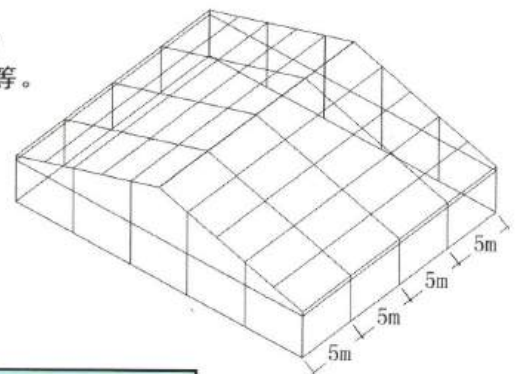

跨度 Span	间隔 Bay distance	边高 Eave height	总高 Total height	主要型材 Main profile
10m	5m	3m	4.8m	121x68x3.0mm
12m	5m	3m	4.9m	121x68x3.0mm
15m	5m	3m	5.7m	168x88x3.0mm
18m	5m	3m	6.2m	168x88x3.0mm
20m	5m	4m	7.2m	203x110x4.0mm
25m	5m	4m	8.0m	203x110x4.0mm

跨度 Span	间隔 Bay distance	边高 Eave height	总高 Total height	主要型材 Main profile
30m	5m	4m	8.8m	255x114x5.0mm
35m	5m	4m	9.7m	300x120x5.0mm
40m	5m	4m	11m	335x123x5.0mm

锥顶篷

PAGODA TENT

六边形锥顶篷

HEXAGONAL PAGODA TENT

广东多彩帐篷有限公司
GUANGDONG DUOCAI TENT CO.,LTD

吊顶篷

GAZEBO TENT

尺寸 Size	边高 Eave height	总高 Total height	主要型材 Main profile
3x3m	2.4m	4.1m	65x65x2.8mm
4x4m	2.4m	4.7m	65x65x2.8mm
5x5m	2.7m	5.4m	65x65x2.8mm
6x6m	2.7m	6.0m	65x65x2.8mm

XL 吊顶篷

XL GAZEBO TENT

广东多彩帐篷有限公司
GUANGDONG DUOCAI TENT CO.,LTD

张拉篷

TENSION TENT

尺寸 Size	边高 Eave height	总高 Total height
3x3m	2.5m	4.0m
4x4m	2.5m	4.5m
5x5m	2.5m	5.0m
6x6m	2.5m	5.5m

拱形篷房

DOME TENT

广东多彩帐篷有限公司
GUANGDONG DUOCAI TENT CO.,LTD

跨度 Span	间隔 Bay distance	边高 Eave height	总高 Total height	主要型材 Main profile
3m	3m	2.7m	3.6m	84x48x2.6mm
4m	3m	2.7m	4.0m	84x48x2.6mm
5m	3m	2.7m	4.3m	84x48x2.6mm
6m	3m	2.7m	4.6m	84x48x2.6mm