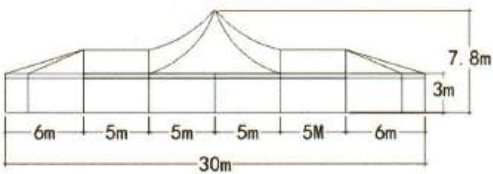

跨度 Span	间隔 Bay distance	边高 Eave height	总高 Total height	主要型材 Main profile
30m	5m	4m	8.8m	255x114x5.0mm
35m	5m	4m	9.7m	300x120x5.0mm
40m	5m	4m	11m	335x123x5.0mm

锥顶篷

PAGODA TENT

六边形锥顶篷

HEXAGONAL PAGODA TENT

广东多彩帐篷有限公司
GUANGDONG DUOCAI TENT CO.,LTD

吊顶篷

GAZEBO TENT

尺寸 Size	边高 Eave height	总高 Total height	主要型材 Main profile
3x3m	2.4m	4.1m	65x65x2.8mm
4x4m	2.4m	4.7m	65x65x2.8mm
5x5m	2.7m	5.4m	65x65x2.8mm
6x6m	2.7m	6.0m	65x65x2.8mm

XL 吊顶篷

XL GAZEBO TENT

广东多彩帐篷有限公司
GUANGDONG DUOCAI TENT CO.,LTD

张拉篷

TENSION TENT

尺寸 Size	边高 Eave height	总高 Total height
3x3m	2.5m	4.0m
4x4m	2.5m	4.5m
5x5m	2.5m	5.0m
6x6m	2.5m	5.5m

拱形篷房

DOME TENT

广东多彩帐篷有限公司
GUANGDONG DUOCAI TENT CO.,LTD

跨度 Span	间隔 Bay distance	边高 Eave height	总高 Total height	主要型材 Main profile
3m	3m	2.7m	3.6m	84x48x2.6mm
4m	3m	2.7m	4.0m	84x48x2.6mm
5m	3m	2.7m	4.3m	84x48x2.6mm
6m	3m	2.7m	4.6m	84x48x2.6mm

组合篷房

MIXED TENT

弧顶篷房

ARCUM TENT

心形篷房 CURVED TENT

球形篷房

双层篷房

DOUBLE DECKER