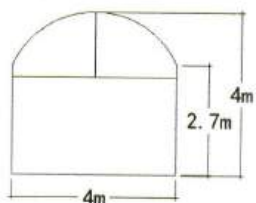

跨度 Span	间隔 Bay distance	边高 Eave height	总高 Total height	主要型材 Main profile
10m	5m	3m	4.8m	121x68x3.0mm
12m	5m	3m	4.9m	121x68x3.0mm
15m	5m	3m	5.7m	168x88x3.0mm
18m	5m	3m	6.2m	168x88x3.0mm
20m	5m	4m	7.2m	203x110x4.0mm
25m	5m	4m	8.0m	203x110x4.0mm

跨度 Span	间隔 Bay distance	边高 Eave height	总高 Total height	主要型材 Main profile
30m	5m	4m	8.8m	255x114x5.0mm
35m	5m	4m	9.7m	300x120x5.0mm
40m	5m	4m	11m	335x123x5.0mm

锥顶篷

PAGODA TENT

六边形锥顶篷

HEXAGONAL PAGODA TENT

广东多彩帐篷有限公司
GUANGDONG DUOCAI TENT CO.,LTD

吊顶篷

GAZEBO TENT

尺寸 Size	边高 Eave height	总高 Total height	主要型材 Main profile
3x3m	2.4m	4.1m	65x65x2.8mm
4x4m	2.4m	4.7m	65x65x2.8mm
5x5m	2.7m	5.4m	65x65x2.8mm
6x6m	2.7m	6.0m	65x65x2.8mm

XL 吊顶篷

XL GAZEBO TENT

广东多彩帐篷有限公司
GUANGDONG DUOCAI TENT CO.,LTD

张拉篷

TENSION TENT

尺寸 Size	边高 Eave height	总高 Total height
3x3m	2.5m	4.0m
4x4m	2.5m	4.5m
5x5m	2.5m	5.0m
6x6m	2.5m	5.5m

拱形篷房

DOME TENT

广东多彩帐篷有限公司
GUANGDONG DUOCAI TENT CO.,LTD

跨度 Span	间隔 Bay distance	边高 Eave height	总高 Total height	主要型材 Main profile
3m	3m	2.7m	3.6m	84x48x2.6mm
4m	3m	2.7m	4.0m	84x48x2.6mm
5m	3m	2.7m	4.3m	84x48x2.6mm
6m	3m	2.7m	4.6m	84x48x2.6mm