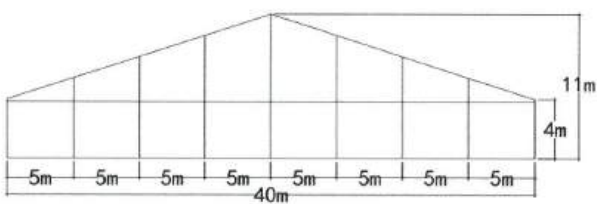

跨度 Span	间隔 Bay distance	边高 Eave height	总高 Total height	主要型材 Main profile
10m	5m	3m	4.8m	121x68x3.0mm
12m	5m	3m	4.9m	121x68x3.0mm
15m	5m	3m	5.7m	168x88x3.0mm
18m	5m	3m	6.2m	168x88x3.0mm
20m	5m	4m	7.2m	203x110x4.0mm
25m	5m	4m	8.0m	203x110x4.0mm

跨度 Span	间隔 Bay distance	边高 Eave height	总高 Total height	主要型材 Main profile
30m	5m	4m	8.8m	255x114x5.0mm
35m	5m	4m	9.7m	300x120x5.0mm
40m	5m	4m	11m	335x123x5.0mm

锥顶篷

PAGODA TENT

六边形锥顶篷

HEXAGONAL PAGODA TENT

广东多彩帐篷有限公司
GUANGDONG DUOCAI TENT CO.,LTD

吊顶篷

GAZEBO TENT

尺寸 Size	边高 Eave height	总高 Total height	主要型材 Main profile
3x3m	2.4m	4.1m	65x65x2.8mm
4x4m	2.4m	4.7m	65x65x2.8mm
5x5m	2.7m	5.4m	65x65x2.8mm
6x6m	2.7m	6.0m	65x65x2.8mm

XL 吊顶篷

XL GAZEBO TENT

广东多彩帐篷有限公司
GUANGDONG DUOCAI TENT CO.,LTD

张拉篷

TENSION TENT

尺寸 Size	边高 Eave height	总高 Total height
3x3m	2.5m	4.0m
4x4m	2.5m	4.5m
5x5m	2.5m	5.0m
6x6m	2.5m	5.5m

拱形篷房

DOME TENT

广东多彩帐篷有限公司
GUANGDONG DUOCAI TENT CO.,LTD

跨度 Span	间隔 Bay distance	边高 Eave height	总高 Total height	主要型材 Main profile
3m	3m	2.7m	3.6m	84x48x2.6mm
4m	3m	2.7m	4.0m	84x48x2.6mm
5m	3m	2.7m	4.3m	84x48x2.6mm
6m	3m	2.7m	4.6m	84x48x2.6mm