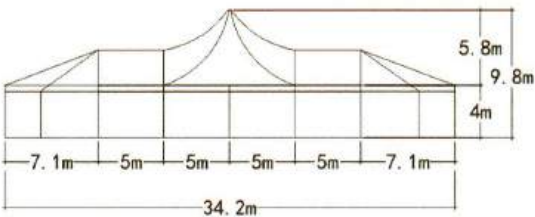

跨度 Span	间隔 Bay distance	边高 Eave height	总高 Total height	主要型材 Main profile
30m	5m	4m	8.8m	255x114x5.0mm
35m	5m	4m	9.7m	300x120x5.0mm
40m	5m	4m	11m	335x123x5.0mm

锥顶篷

PAGODA TENT

六边形锥顶篷

HEXAGONAL PAGODA TENT

广东多彩帐篷有限公司
GUANGDONG DUOCAI TENT CO.,LTD

吊顶篷

GAZEBO TENT

尺寸 Size	边高 Eave height	总高 Total height	主要型材 Main profile
3x3m	2.4m	4.1m	65x65x2.8mm
4x4m	2.4m	4.7m	65x65x2.8mm
5x5m	2.7m	5.4m	65x65x2.8mm
6x6m	2.7m	6.0m	65x65x2.8mm

XL 吊顶篷

XL GAZEBO TENT

广东多彩帐篷有限公司
GUANGDONG DUOCAI TENT CO.,LTD

张拉篷

TENSION TENT

尺寸 Size	边高 Eave height	总高 Total height
3x3m	2.5m	4.0m
4x4m	2.5m	4.5m
5x5m	2.5m	5.0m
6x6m	2.5m	5.5m

拱形篷房

DOME TENT

广东多彩帐篷有限公司
GUANGDONG DUOCAI TENT CO.,LTD

跨度 Span	间隔 Bay distance	边高 Eave height	总高 Total height	主要型材 Main profile
3m	3m	2.7m	3.6m	84x48x2.6mm
4m	3m	2.7m	4.0m	84x48x2.6mm
5m	3m	2.7m	4.3m	84x48x2.6mm
6m	3m	2.7m	4.6m	84x48x2.6mm

组合篷房

MIXED TENT

弧顶篷房

ARCUM TENT

心形篷房 CURVED TENT

球形篷房

双层篷房

DOUBLE DECKER