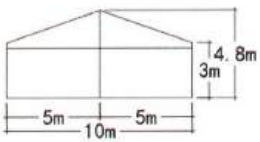

跨度 Span	间隔 Bay distance	边高 Eave height	总高 Total height	主要型材 Main profile
10m	5m	3m	4.8m	121x68x3.0mm
12m	5m	3m	4.9m	121x68x3.0mm
15m	5m	3m	5.7m	168x88x3.0mm
18m	5m	3m	6.2m	168x88x3.0mm
20m	5m	4m	7.2m	203x110x4.0mm
25m	5m	4m	8.0m	203x110x4.0mm

跨度 Span	间隔 Bay distance	边高 Eave height	总高 Total height	主要型材 Main profile
30m	5m	4m	8.8m	255x114x5.0mm
35m	5m	4m	9.7m	300x120x5.0mm
40m	5m	4m	11m	335x123x5.0mm

锥顶篷

PAGODA TENT

六边形锥顶篷

HEXAGONAL PAGODA TENT

广东多彩帐篷有限公司
GUANGDONG DUOCAI TENT CO.,LTD

吊顶篷

GAZEBO TENT

尺寸 Size	边高 Eave height	总高 Total height	主要型材 Main profile
3x3m	2.4m	4.1m	65x65x2.8mm
4x4m	2.4m	4.7m	65x65x2.8mm
5x5m	2.7m	5.4m	65x65x2.8mm
6x6m	2.7m	6.0m	65x65x2.8mm

XL 吊顶篷

XL GAZEBO TENT

广东多彩帐篷有限公司
GUANGDONG DUOCAI TENT CO.,LTD

张拉篷

TENSION TENT

尺寸 Size	边高 Eave height	总高 Total height
3x3m	2.5m	4.0m
4x4m	2.5m	4.5m
5x5m	2.5m	5.0m
6x6m	2.5m	5.5m

拱形篷房

DOME TENT

广东多彩帐篷有限公司
GUANGDONG DUOCAI TENT CO.,LTD

跨度 Span	间隔 Bay distance	边高 Eave height	总高 Total height	主要型材 Main profile
3m	3m	2.7m	3.6m	84x48x2.6mm
4m	3m	2.7m	4.0m	84x48x2.6mm
5m	3m	2.7m	4.3m	84x48x2.6mm
6m	3m	2.7m	4.6m	84x48x2.6mm