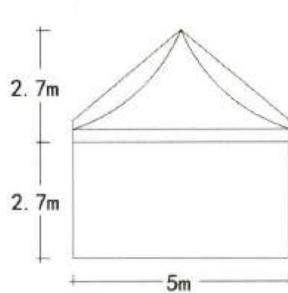

跨度 Span	间隔 Bay distance	边高 Eave height	总高 Total height	主要型材 Main profile
10m	5m	3m	4.8m	121x68x3.0mm
12m	5m	3m	4.9m	121x68x3.0mm
15m	5m	3m	5.7m	168x88x3.0mm
18m	5m	3m	6.2m	168x88x3.0mm
20m	5m	4m	7.2m	203x110x4.0mm
25m	5m	4m	8.0m	203x110x4.0mm

跨度 Span	间隔 Bay distance	边高 Eave height	总高 Total height	主要型材 Main profile
30m	5m	4m	8.8m	255x114x5.0mm
35m	5m	4m	9.7m	300x120x5.0mm
40m	5m	4m	11m	335x123x5.0mm

锥顶篷

PAGODA TENT

六边形锥顶篷

HEXAGONAL PAGODA TENT

广东多彩帐篷有限公司
GUANGDONG DUOCAI TENT CO.,LTD

吊顶篷

GAZEBO TENT

尺寸 Size	边高 Eave height	总高 Total height	主要型材 Main profile
3x3m	2.4m	4.1m	65x65x2.8mm
4x4m	2.4m	4.7m	65x65x2.8mm
5x5m	2.7m	5.4m	65x65x2.8mm
6x6m	2.7m	6.0m	65x65x2.8mm

XL 吊顶篷

XL GAZEBO TENT

广东多彩帐篷有限公司
GUANGDONG DUOCAI TENT CO.,LTD

张拉篷

TENSION TENT

尺寸 Size	边高 Eave height	总高 Total height
3x3m	2.5m	4.0m
4x4m	2.5m	4.5m
5x5m	2.5m	5.0m
6x6m	2.5m	5.5m

拱形篷房

DOME TENT

广东多彩帐篷有限公司
GUANGDONG DUOCAI TENT CO.,LTD

跨度 Span	间隔 Bay distance	边高 Eave height	总高 Total height	主要型材 Main profile
3m	3m	2.7m	3.6m	84x48x2.6mm
4m	3m	2.7m	4.0m	84x48x2.6mm
5m	3m	2.7m	4.3m	84x48x2.6mm
6m	3m	2.7m	4.6m	84x48x2.6mm