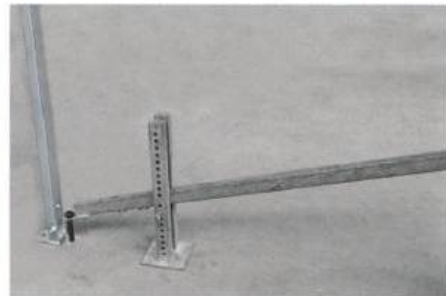

组合篷房

MIXED TENT

弧顶篷房

ARCUM TENT

心形篷房 CURVED TENT

球形篷房

双层篷房

DOUBLE DECKER

ABS墙体 ABS wall

玻璃墙 Glass wall

玻璃门 Glass door

布幔 Lining

布幔 Lining

布幔 Lining

地板 Flooring

地板 Flooring

排水槽 Rain gutter

膨胀螺丝 Expandable screw

地钉 Steel nails

起钉器 Steel nail puller

喷绘 Printing

灯 Light

承重盘 Weight plate

篷房案例