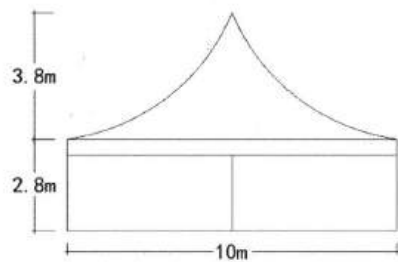

跨度 Span	间隔 Bay distance	边高 Eave height	总高 Total height	主要型材 Main profile
10m	5m	3m	4.8m	121x68x3.0mm
12m	5m	3m	4.9m	121x68x3.0mm
15m	5m	3m	5.7m	168x88x3.0mm
18m	5m	3m	6.2m	168x88x3.0mm
20m	5m	4m	7.2m	203x110x4.0mm
25m	5m	4m	8.0m	203x110x4.0mm

跨度 Span	间隔 Bay distance	边高 Eave height	总高 Total height	主要型材 Main profile
30m	5m	4m	8.8m	255x114x5.0mm
35m	5m	4m	9.7m	300x120x5.0mm
40m	5m	4m	11m	335x123x5.0mm

锥顶篷

PAGODA TENT

六边形锥顶篷

HEXAGONAL PAGODA TENT

广东多彩帐篷有限公司
GUANGDONG DUOCAI TENT CO.,LTD

吊顶篷

GAZEBO TENT

尺寸 Size	边高 Eave height	总高 Total height	主要型材 Main profile
3x3m	2.4m	4.1m	65x65x2.8mm
4x4m	2.4m	4.7m	65x65x2.8mm
5x5m	2.7m	5.4m	65x65x2.8mm
6x6m	2.7m	6.0m	65x65x2.8mm

XL 吊顶篷

XL GAZEBO TENT

广东多彩帐篷有限公司
GUANGDONG DUOCAI TENT CO.,LTD

张拉篷

TENSION TENT

尺寸 Size	边高 Eave height	总高 Total height
3x3m	2.5m	4.0m
4x4m	2.5m	4.5m
5x5m	2.5m	5.0m
6x6m	2.5m	5.5m

拱形篷房

DOME TENT

广东多彩帐篷有限公司
GUANGDONG DUOCAI TENT CO.,LTD

跨度 Span	间隔 Bay distance	边高 Eave height	总高 Total height	主要型材 Main profile
3m	3m	2.7m	3.6m	84x48x2.6mm
4m	3m	2.7m	4.0m	84x48x2.6mm
5m	3m	2.7m	4.3m	84x48x2.6mm
6m	3m	2.7m	4.6m	84x48x2.6mm