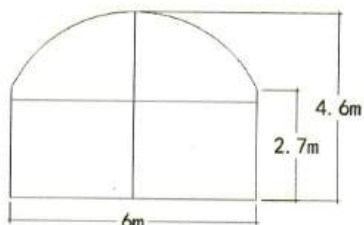

跨度 Span	间隔 Bay distance	边高 Eave height	总高 Total height	主要型材 Main profile
30m	5m	4m	8.8m	255x114x5.0mm
35m	5m	4m	9.7m	300x120x5.0mm
40m	5m	4m	11m	335x123x5.0mm

锥顶篷

PAGODA TENT

六边形锥顶篷

HEXAGONAL PAGODA TENT

广东多彩帐篷有限公司
GUANGDONG DUOCAI TENT CO.,LTD

吊顶篷

GAZEBO TENT

尺寸 Size	边高 Eave height	总高 Total height	主要型材 Main profile
3x3m	2.4m	4.1m	65x65x2.8mm
4x4m	2.4m	4.7m	65x65x2.8mm
5x5m	2.7m	5.4m	65x65x2.8mm
6x6m	2.7m	6.0m	65x65x2.8mm

XL 吊顶篷

XL GAZEBO TENT

广东多彩帐篷有限公司
GUANGDONG DUOCAI TENT CO.,LTD

张拉篷

TENSION TENT

尺寸 Size	边高 Eave height	总高 Total height
3x3m	2.5m	4.0m
4x4m	2.5m	4.5m
5x5m	2.5m	5.0m
6x6m	2.5m	5.5m

拱形篷房

DOME TENT

广东多彩帐篷有限公司
GUANGDONG DUOCAI TENT CO.,LTD

跨度 Span	间隔 Bay distance	边高 Eave height	总高 Total height	主要型材 Main profile
3m	3m	2.7m	3.6m	84x48x2.6mm
4m	3m	2.7m	4.0m	84x48x2.6mm
5m	3m	2.7m	4.3m	84x48x2.6mm
6m	3m	2.7m	4.6m	84x48x2.6mm