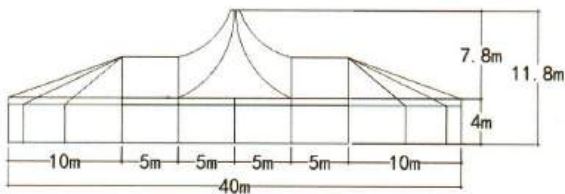

跨度 Span	间隔 Bay distance	边高 Eave height	总高 Total height	主要型材 Main profile
30m	5m	4m	8.8m	255x114x5.0mm
35m	5m	4m	9.7m	300x120x5.0mm
40m	5m	4m	11m	335x123x5.0mm

锥顶篷

PAGODA TENT

六边形锥顶篷

HEXAGONAL PAGODA TENT

广东多彩帐篷有限公司
GUANGDONG DUOCAI TENT CO.,LTD

吊顶篷

GAZEBO TENT

尺寸 Size	边高 Eave height	总高 Total height	主要型材 Main profile
3x3m	2.4m	4.1m	65x65x2.8mm
4x4m	2.4m	4.7m	65x65x2.8mm
5x5m	2.7m	5.4m	65x65x2.8mm
6x6m	2.7m	6.0m	65x65x2.8mm

XL 吊顶篷

XL GAZEBO TENT

广东多彩帐篷有限公司
GUANGDONG DUOCAI TENT CO.,LTD

张拉篷

TENSION TENT

尺寸 Size	边高 Eave height	总高 Total height
3x3m	2.5m	4.0m
4x4m	2.5m	4.5m
5x5m	2.5m	5.0m
6x6m	2.5m	5.5m

拱形篷房

DOME TENT

广东多彩帐篷有限公司
GUANGDONG DUOCAI TENT CO.,LTD

跨度 Span	间隔 Bay distance	边高 Eave height	总高 Total height	主要型材 Main profile
3m	3m	2.7m	3.6m	84x48x2.6mm
4m	3m	2.7m	4.0m	84x48x2.6mm
5m	3m	2.7m	4.3m	84x48x2.6mm
6m	3m	2.7m	4.6m	84x48x2.6mm

组合篷房

MIXED TENT

弧顶篷房

ARCUM TENT

心形篷房 CURVED TENT

球形篷房

双层篷房

DOUBLE DECKER