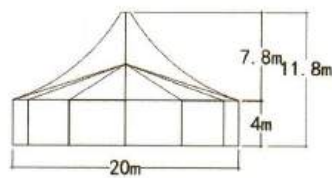

跨度 Span	间隔 Bay distance	边高 Eave height	总高 Total height	主要型材 Main profile
30m	5m	4m	8.8m	255x114x5.0mm
35m	5m	4m	9.7m	300x120x5.0mm
40m	5m	4m	11m	335x123x5.0mm

锥顶篷

PAGODA TENT

六边形锥顶篷

HEXAGONAL PAGODA TENT

广东多彩帐篷有限公司
GUANGDONG DUOCAI TENT CO.,LTD

吊顶篷

GAZEBO TENT

尺寸 Size	边高 Eave height	总高 Total height	主要型材 Main profile
3x3m	2.4m	4.1m	65x65x2.8mm
4x4m	2.4m	4.7m	65x65x2.8mm
5x5m	2.7m	5.4m	65x65x2.8mm
6x6m	2.7m	6.0m	65x65x2.8mm

XL 吊顶篷

XL GAZEBO TENT

广东多彩帐篷有限公司
GUANGDONG DUOCAI TENT CO.,LTD

张拉篷

TENSION TENT

尺寸 Size	边高 Eave height	总高 Total height
3x3m	2.5m	4.0m
4x4m	2.5m	4.5m
5x5m	2.5m	5.0m
6x6m	2.5m	5.5m

拱形篷房

DOME TENT

广东多彩帐篷有限公司
GUANGDONG DUOCAI TENT CO.,LTD

跨度 Span	间隔 Bay distance	边高 Eave height	总高 Total height	主要型材 Main profile
3m	3m	2.7m	3.6m	84x48x2.6mm
4m	3m	2.7m	4.0m	84x48x2.6mm
5m	3m	2.7m	4.3m	84x48x2.6mm
6m	3m	2.7m	4.6m	84x48x2.6mm

组合篷房

MIXED TENT

弧顶篷房

ARCUM TENT

心形篷房 CURVED TENT

球形篷房

双层篷房

DOUBLE DECKER