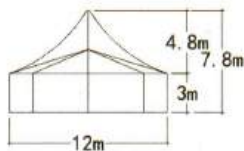

跨度 Span	间隔 Bay distance	边高 Eave height	总高 Total height	主要型材 Main profile
30m	5m	4m	8.8m	255x114x5.0mm
35m	5m	4m	9.7m	300x120x5.0mm
40m	5m	4m	11m	335x123x5.0mm

锥顶篷

PAGODA TENT

六边形锥顶篷

HEXAGONAL PAGODA TENT

广东多彩帐篷有限公司
GUANGDONG DUOCAI TENT CO.,LTD

吊顶篷

GAZEBO TENT

尺寸 Size	边高 Eave height	总高 Total height	主要型材 Main profile
3x3m	2.4m	4.1m	65x65x2.8mm
4x4m	2.4m	4.7m	65x65x2.8mm
5x5m	2.7m	5.4m	65x65x2.8mm
6x6m	2.7m	6.0m	65x65x2.8mm

XL 吊顶篷

XL GAZEBO TENT

广东多彩帐篷有限公司
GUANGDONG DUOCAI TENT CO.,LTD

张拉篷

TENSION TENT

尺寸 Size	边高 Eave height	总高 Total height
3x3m	2.5m	4.0m
4x4m	2.5m	4.5m
5x5m	2.5m	5.0m
6x6m	2.5m	5.5m

拱形篷房

DOME TENT

广东多彩帐篷有限公司
GUANGDONG DUOCAI TENT CO.,LTD

跨度 Span	间隔 Bay distance	边高 Eave height	总高 Total height	主要型材 Main profile
3m	3m	2.7m	3.6m	84x48x2.6mm
4m	3m	2.7m	4.0m	84x48x2.6mm
5m	3m	2.7m	4.3m	84x48x2.6mm
6m	3m	2.7m	4.6m	84x48x2.6mm

组合篷房

MIXED TENT

弧顶篷房

ARCUM TENT

心形篷房 CURVED TENT

球形篷房

双层篷房

DOUBLE DECKER