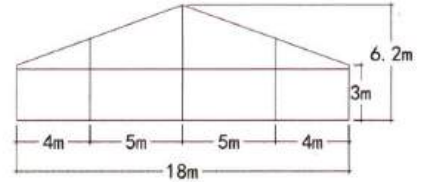

跨度 Span	间隔 Bay distance	边高 Eave height	总高 Total height	主要型材 Main profile
10m	5m	3m	4.8m	121x68x3.0mm
12m	5m	3m	4.9m	121x68x3.0mm
15m	5m	3m	5.7m	168x88x3.0mm
18m	5m	3m	6.2m	168x88x3.0mm
20m	5m	4m	7.2m	203x110x4.0mm
25m	5m	4m	8.0m	203x110x4.0mm

跨度 Span	间隔 Bay distance	边高 Eave height	总高 Total height	主要型材 Main profile
30m	5m	4m	8.8m	255x114x5.0mm
35m	5m	4m	9.7m	300x120x5.0mm
40m	5m	4m	11m	335x123x5.0mm

锥顶篷

PAGODA TENT

六边形锥顶篷

HEXAGONAL PAGODA TENT

广东多彩帐篷有限公司
GUANGDONG DUOCAI TENT CO.,LTD

吊顶篷

GAZEBO TENT

尺寸 Size	边高 Eave height	总高 Total height	主要型材 Main profile
3x3m	2.4m	4.1m	65x65x2.8mm
4x4m	2.4m	4.7m	65x65x2.8mm
5x5m	2.7m	5.4m	65x65x2.8mm
6x6m	2.7m	6.0m	65x65x2.8mm

XL 吊顶篷

XL GAZEBO TENT

广东多彩帐篷有限公司
GUANGDONG DUOCAI TENT CO.,LTD

张拉篷

TENSION TENT

尺寸 Size	边高 Eave height	总高 Total height
3x3m	2.5m	4.0m
4x4m	2.5m	4.5m
5x5m	2.5m	5.0m
6x6m	2.5m	5.5m

拱形篷房

DOME TENT

广东多彩帐篷有限公司
GUANGDONG DUOCAI TENT CO.,LTD

跨度 Span	间隔 Bay distance	边高 Eave height	总高 Total height	主要型材 Main profile
3m	3m	2.7m	3.6m	84x48x2.6mm
4m	3m	2.7m	4.0m	84x48x2.6mm
5m	3m	2.7m	4.3m	84x48x2.6mm
6m	3m	2.7m	4.6m	84x48x2.6mm