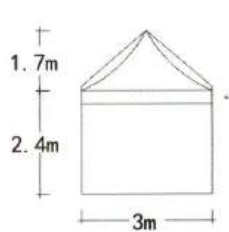

跨度 Span	间隔 Bay distance	边高 Eave height	总高 Total height	主要型材 Main profile
10m	5m	3m	4.8m	121x68x3.0mm
12m	5m	3m	4.9m	121x68x3.0mm
15m	5m	3m	5.7m	168x88x3.0mm
18m	5m	3m	6.2m	168x88x3.0mm
20m	5m	4m	7.2m	203x110x4.0mm
25m	5m	4m	8.0m	203x110x4.0mm

跨度 Span	间隔 Bay distance	边高 Eave height	总高 Total height	主要型材 Main profile
30m	5m	4m	8.8m	255x114x5.0mm
35m	5m	4m	9.7m	300x120x5.0mm
40m	5m	4m	11m	335x123x5.0mm

锥顶篷

PAGODA TENT

六边形锥顶篷

HEXAGONAL PAGODA TENT

广东多彩帐篷有限公司
GUANGDONG DUOCAI TENT CO.,LTD

吊顶篷

GAZEBO TENT

尺寸 Size	边高 Eave height	总高 Total height	主要型材 Main profile
3x3m	2.4m	4.1m	65x65x2.8mm
4x4m	2.4m	4.7m	65x65x2.8mm
5x5m	2.7m	5.4m	65x65x2.8mm
6x6m	2.7m	6.0m	65x65x2.8mm

XL 吊顶篷

XL GAZEBO TENT

广东多彩帐篷有限公司
GUANGDONG DUOCAI TENT CO.,LTD

张拉篷

TENSION TENT

尺寸 Size	边高 Eave height	总高 Total height
3x3m	2.5m	4.0m
4x4m	2.5m	4.5m
5x5m	2.5m	5.0m
6x6m	2.5m	5.5m

拱形篷房

DOME TENT

广东多彩帐篷有限公司
GUANGDONG DUOCAI TENT CO.,LTD

跨度 Span	间隔 Bay distance	边高 Eave height	总高 Total height	主要型材 Main profile
3m	3m	2.7m	3.6m	84x48x2.6mm
4m	3m	2.7m	4.0m	84x48x2.6mm
5m	3m	2.7m	4.3m	84x48x2.6mm
6m	3m	2.7m	4.6m	84x48x2.6mm