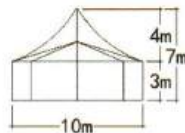

跨度 Span	间隔 Bay distance	边高 Eave height	总高 Total height	主要型材 Main profile
30m	5m	4m	8.8m	255x114x5.0mm
35m	5m	4m	9.7m	300x120x5.0mm
40m	5m	4m	11m	335x123x5.0mm

锥顶篷

PAGODA TENT

六边形锥顶篷

HEXAGONAL PAGODA TENT

广东多彩帐篷有限公司
GUANGDONG DUOCAI TENT CO.,LTD

吊顶篷

GAZEBO TENT

尺寸 Size	边高 Eave height	总高 Total height	主要型材 Main profile
3x3m	2.4m	4.1m	65x65x2.8mm
4x4m	2.4m	4.7m	65x65x2.8mm
5x5m	2.7m	5.4m	65x65x2.8mm
6x6m	2.7m	6.0m	65x65x2.8mm

XL 吊顶篷

XL GAZEBO TENT

广东多彩帐篷有限公司
GUANGDONG DUOCAI TENT CO.,LTD

张拉篷

TENSION TENT

尺寸 Size	边高 Eave height	总高 Total height
3x3m	2.5m	4.0m
4x4m	2.5m	4.5m
5x5m	2.5m	5.0m
6x6m	2.5m	5.5m

拱形篷房

DOME TENT

广东多彩帐篷有限公司
GUANGDONG DUOCAI TENT CO.,LTD

跨度 Span	间隔 Bay distance	边高 Eave height	总高 Total height	主要型材 Main profile
3m	3m	2.7m	3.6m	84x48x2.6mm
4m	3m	2.7m	4.0m	84x48x2.6mm
5m	3m	2.7m	4.3m	84x48x2.6mm
6m	3m	2.7m	4.6m	84x48x2.6mm

组合篷房

MIXED TENT

弧顶篷房

ARCUM TENT

心形篷房 CURVED TENT

球形篷房

双层篷房

DOUBLE DECKER