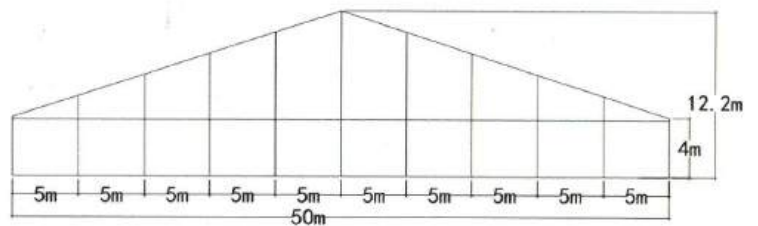

跨度 Span	间隔 Bay distance	边高 Eave height	总高 Total height	主要型材 Main profile
10m	5m	3m	4.8m	121x68x3.0mm
12m	5m	3m	4.9m	121x68x3.0mm
15m	5m	3m	5.7m	168x88x3.0mm
18m	5m	3m	6.2m	168x88x3.0mm
20m	5m	4m	7.2m	203x110x4.0mm
25m	5m	4m	8.0m	203x110x4.0mm

跨度 Span	间隔 Bay distance	边高 Eave height	总高 Total height	主要型材 Main profile
30m	5m	4m	8.8m	255x114x5.0mm
35m	5m	4m	9.7m	300x120x5.0mm
40m	5m	4m	11m	335x123x5.0mm

锥顶篷

PAGODA TENT

六边形锥顶篷

HEXAGONAL PAGODA TENT

广东多彩帐篷有限公司
GUANGDONG DUOCAI TENT CO.,LTD

吊顶篷

GAZEBO TENT

尺寸 Size	边高 Eave height	总高 Total height	主要型材 Main profile
3x3m	2.4m	4.1m	65x65x2.8mm
4x4m	2.4m	4.7m	65x65x2.8mm
5x5m	2.7m	5.4m	65x65x2.8mm
6x6m	2.7m	6.0m	65x65x2.8mm

XL 吊顶篷

XL GAZEBO TENT

广东多彩帐篷有限公司
GUANGDONG DUOCAI TENT CO.,LTD

张拉篷

TENSION TENT

尺寸 Size	边高 Eave height	总高 Total height
3x3m	2.5m	4.0m
4x4m	2.5m	4.5m
5x5m	2.5m	5.0m
6x6m	2.5m	5.5m

拱形篷房

DOME TENT

广东多彩帐篷有限公司
GUANGDONG DUOCAI TENT CO.,LTD

跨度 Span	间隔 Bay distance	边高 Eave height	总高 Total height	主要型材 Main profile
3m	3m	2.7m	3.6m	84x48x2.6mm
4m	3m	2.7m	4.0m	84x48x2.6mm
5m	3m	2.7m	4.3m	84x48x2.6mm
6m	3m	2.7m	4.6m	84x48x2.6mm