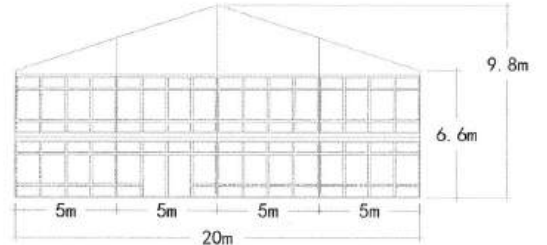

吊顶篷

GAZEBO TENT

尺寸 Size	边高 Eave height	总高 Total height	主要型材 Main profile
3x3m	2.4m	4.1m	65x65x2.8mm
4x4m	2.4m	4.7m	65x65x2.8mm
5x5m	2.7m	5.4m	65x65x2.8mm
6x6m	2.7m	6.0m	65x65x2.8mm

XL 吊顶篷

XL GAZEBO TENT

广东多彩帐篷有限公司
GUANGDONG DUOCAI TENT CO.,LTD

张拉篷

TENSION TENT

尺寸 Size	边高 Eave height	总高 Total height
3x3m	2.5m	4.0m
4x4m	2.5m	4.5m
5x5m	2.5m	5.0m
6x6m	2.5m	5.5m

拱形篷房

DOME TENT

广东多彩帐篷有限公司
GUANGDONG DUOCAI TENT CO.,LTD

跨度 Span	间隔 Bay distance	边高 Eave height	总高 Total height	主要型材 Main profile
3m	3m	2.7m	3.6m	84x48x2.6mm
4m	3m	2.7m	4.0m	84x48x2.6mm
5m	3m	2.7m	4.3m	84x48x2.6mm
6m	3m	2.7m	4.6m	84x48x2.6mm

组合篷房

MIXED TENT

弧顶篷房

ARCUM TENT

心形篷房 CURVED TENT

球形篷房

双层篷房

DOUBLE DECKER