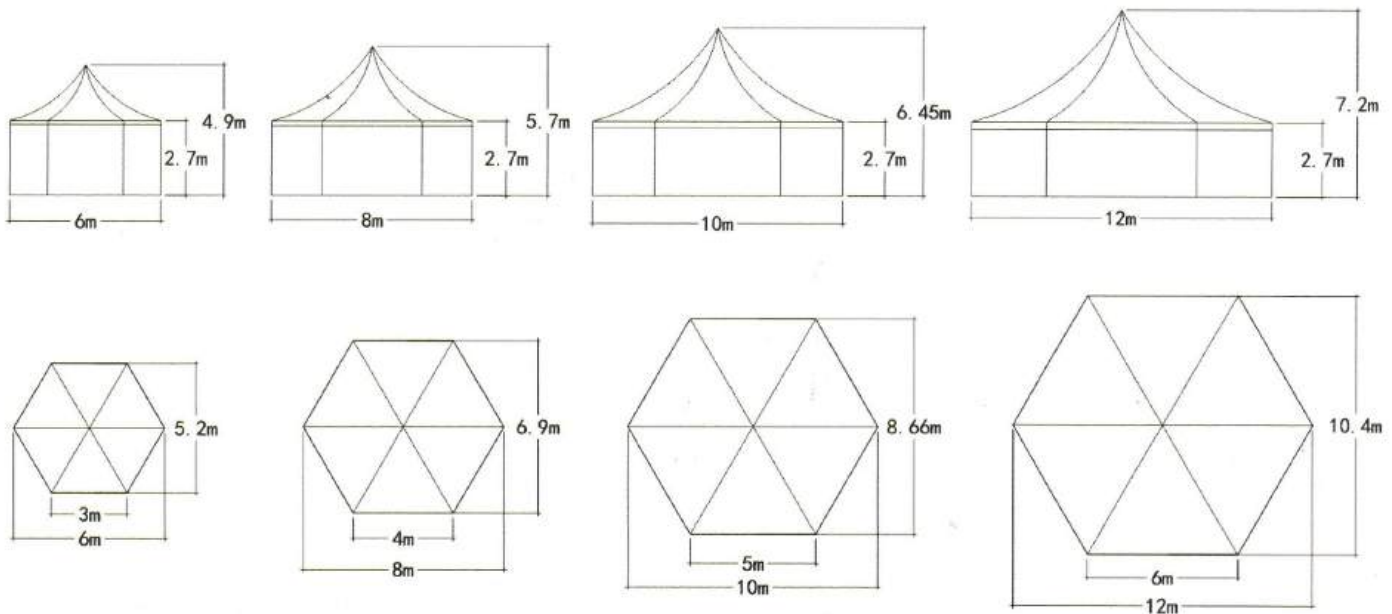

跨度 Span	间隔 Bay distance	边高 Eave height	总高 Total height	主要型材 Main profile
10m	5m	3m	4.8m	121x68x3.0mm
12m	5m	3m	4.9m	121x68x3.0mm
15m	5m	3m	5.7m	168x88x3.0mm
18m	5m	3m	6.2m	168x88x3.0mm
20m	5m	4m	7.2m	203x110x4.0mm
25m	5m	4m	8.0m	203x110x4.0mm

跨度 Span	间隔 Bay distance	边高 Eave height	总高 Total height	主要型材 Main profile
30m	5m	4m	8.8m	255x114x5.0mm
35m	5m	4m	9.7m	300x120x5.0mm
40m	5m	4m	11m	335x123x5.0mm

锥顶篷

PAGODA TENT

六边形锥顶篷

HEXAGONAL PAGODA TENT

广东多彩帐篷有限公司
GUANGDONG DUOCAI TENT CO.,LTD

吊顶篷

GAZEBO TENT

尺寸 Size	边高 Eave height	总高 Total height	主要型材 Main profile
3x3m	2.4m	4.1m	65x65x2.8mm
4x4m	2.4m	4.7m	65x65x2.8mm
5x5m	2.7m	5.4m	65x65x2.8mm
6x6m	2.7m	6.0m	65x65x2.8mm

XL 吊顶篷

XL GAZEBO TENT

广东多彩帐篷有限公司
GUANGDONG DUOCAI TENT CO.,LTD

张拉篷

TENSION TENT

尺寸 Size	边高 Eave height	总高 Total height
3x3m	2.5m	4.0m
4x4m	2.5m	4.5m
5x5m	2.5m	5.0m
6x6m	2.5m	5.5m

拱形篷房

DOME TENT

广东多彩帐篷有限公司
GUANGDONG DUOCAI TENT CO.,LTD

跨度 Span	间隔 Bay distance	边高 Eave height	总高 Total height	主要型材 Main profile
3m	3m	2.7m	3.6m	84x48x2.6mm
4m	3m	2.7m	4.0m	84x48x2.6mm
5m	3m	2.7m	4.3m	84x48x2.6mm
6m	3m	2.7m	4.6m	84x48x2.6mm