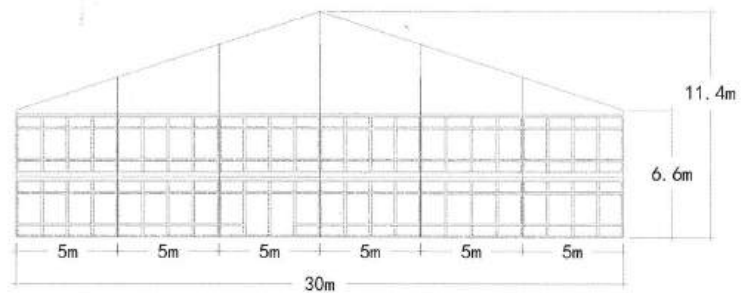

吊顶篷

GAZEBO TENT

尺寸 Size	边高 Eave height	总高 Total height	主要型材 Main profile
3x3m	2.4m	4.1m	65x65x2.8mm
4x4m	2.4m	4.7m	65x65x2.8mm
5x5m	2.7m	5.4m	65x65x2.8mm
6x6m	2.7m	6.0m	65x65x2.8mm

XL 吊顶篷

XL GAZEBO TENT

广东多彩帐篷有限公司
GUANGDONG DUOCAI TENT CO.,LTD

张拉篷

TENSION TENT

尺寸 Size	边高 Eave height	总高 Total height
3x3m	2.5m	4.0m
4x4m	2.5m	4.5m
5x5m	2.5m	5.0m
6x6m	2.5m	5.5m

拱形篷房

DOME TENT

广东多彩帐篷有限公司
GUANGDONG DUOCAI TENT CO.,LTD

跨度 Span	间隔 Bay distance	边高 Eave height	总高 Total height	主要型材 Main profile
3m	3m	2.7m	3.6m	84x48x2.6mm
4m	3m	2.7m	4.0m	84x48x2.6mm
5m	3m	2.7m	4.3m	84x48x2.6mm
6m	3m	2.7m	4.6m	84x48x2.6mm

组合篷房

MIXED TENT

弧顶篷房

ARCUM TENT

心形篷房 CURVED TENT

球形篷房

双层篷房

DOUBLE DECKER