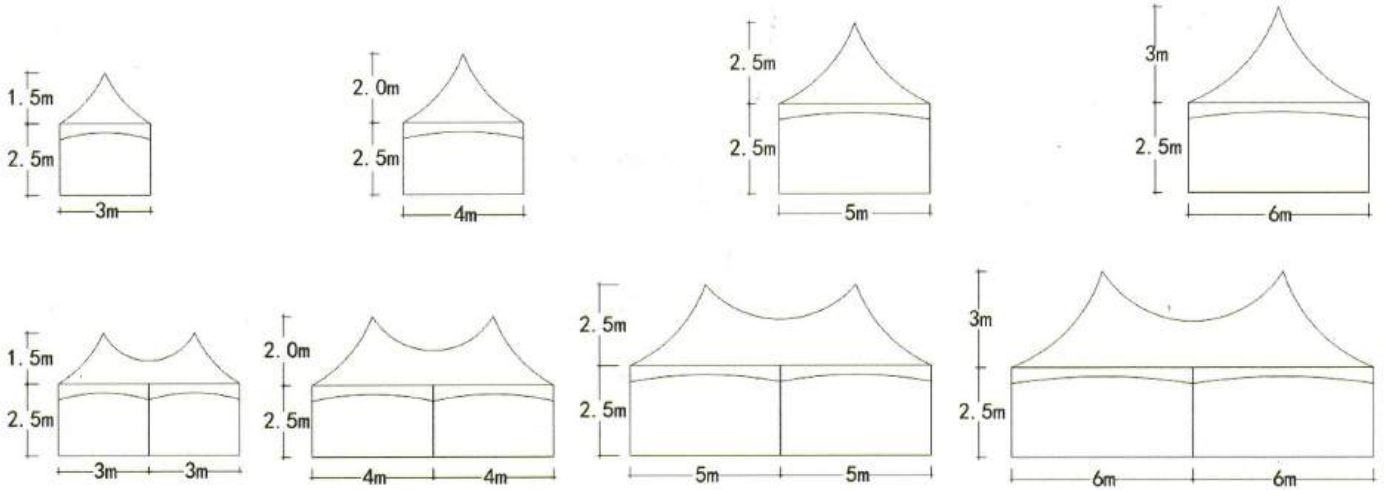

跨度 Span	间隔 Bay distance	边高 Eave height	总高 Total height	主要型材 Main profile
30m	5m	4m	8.8m	255x114x5.0mm
35m	5m	4m	9.7m	300x120x5.0mm
40m	5m	4m	11m	335x123x5.0mm

锥顶篷

PAGODA TENT

六边形锥顶篷

HEXAGONAL PAGODA TENT

广东多彩帐篷有限公司
GUANGDONG DUOCAI TENT CO.,LTD

吊顶篷

GAZEBO TENT

尺寸 Size	边高 Eave height	总高 Total height	主要型材 Main profile
3x3m	2.4m	4.1m	65x65x2.8mm
4x4m	2.4m	4.7m	65x65x2.8mm
5x5m	2.7m	5.4m	65x65x2.8mm
6x6m	2.7m	6.0m	65x65x2.8mm

XL 吊顶篷

XL GAZEBO TENT

广东多彩帐篷有限公司
GUANGDONG DUOCAI TENT CO.,LTD

张拉篷

TENSION TENT

尺寸 Size	边高 Eave height	总高 Total height
3x3m	2.5m	4.0m
4x4m	2.5m	4.5m
5x5m	2.5m	5.0m
6x6m	2.5m	5.5m

拱形篷房

DOME TENT

广东多彩帐篷有限公司
GUANGDONG DUOCAI TENT CO.,LTD

跨度 Span	间隔 Bay distance	边高 Eave height	总高 Total height	主要型材 Main profile
3m	3m	2.7m	3.6m	84x48x2.6mm
4m	3m	2.7m	4.0m	84x48x2.6mm
5m	3m	2.7m	4.3m	84x48x2.6mm
6m	3m	2.7m	4.6m	84x48x2.6mm