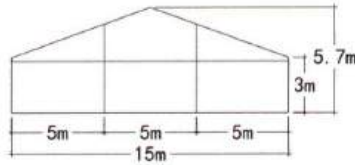

跨度 Span	间隔 Bay distance	边高 Eave height	总高 Total height	主要型材 Main profile
10m	5m	3m	4.8m	121x68x3.0mm
12m	5m	3m	4.9m	121x68x3.0mm
15m	5m	3m	5.7m	168x88x3.0mm
18m	5m	3m	6.2m	168x88x3.0mm
20m	5m	4m	7.2m	203x110x4.0mm
25m	5m	4m	8.0m	203x110x4.0mm

跨度 Span	间隔 Bay distance	边高 Eave height	总高 Total height	主要型材 Main profile
30m	5m	4m	8.8m	255x114x5.0mm
35m	5m	4m	9.7m	300x120x5.0mm
40m	5m	4m	11m	335x123x5.0mm

锥顶篷

PAGODA TENT

六边形锥顶篷

HEXAGONAL PAGODA TENT

广东多彩帐篷有限公司
GUANGDONG DUOCAI TENT CO.,LTD

吊顶篷

GAZEBO TENT

尺寸 Size	边高 Eave height	总高 Total height	主要型材 Main profile
3x3m	2.4m	4.1m	65x65x2.8mm
4x4m	2.4m	4.7m	65x65x2.8mm
5x5m	2.7m	5.4m	65x65x2.8mm
6x6m	2.7m	6.0m	65x65x2.8mm

XL 吊顶篷

XL GAZEBO TENT

广东多彩帐篷有限公司
GUANGDONG DUOCAI TENT CO.,LTD

张拉篷

TENSION TENT

尺寸 Size	边高 Eave height	总高 Total height
3x3m	2.5m	4.0m
4x4m	2.5m	4.5m
5x5m	2.5m	5.0m
6x6m	2.5m	5.5m

拱形篷房

DOME TENT

广东多彩帐篷有限公司
GUANGDONG DUOCAI TENT CO.,LTD

跨度 Span	间隔 Bay distance	边高 Eave height	总高 Total height	主要型材 Main profile
3m	3m	2.7m	3.6m	84x48x2.6mm
4m	3m	2.7m	4.0m	84x48x2.6mm
5m	3m	2.7m	4.3m	84x48x2.6mm
6m	3m	2.7m	4.6m	84x48x2.6mm