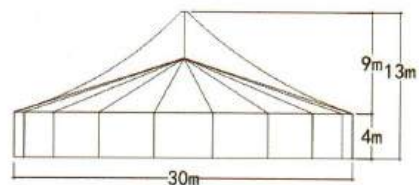

吊顶篷

GAZEBO TENT

尺寸 Size	边高 Eave height	总高 Total height	主要型材 Main profile
3x3m	2.4m	4.1m	65x65x2.8mm
4x4m	2.4m	4.7m	65x65x2.8mm
5x5m	2.7m	5.4m	65x65x2.8mm
6x6m	2.7m	6.0m	65x65x2.8mm

XL 吊顶篷

XL GAZEBO TENT

广东多彩帐篷有限公司
GUANGDONG DUOCAI TENT CO.,LTD

张拉篷

TENSION TENT

尺寸 Size	边高 Eave height	总高 Total height
3x3m	2.5m	4.0m
4x4m	2.5m	4.5m
5x5m	2.5m	5.0m
6x6m	2.5m	5.5m

拱形篷房

DOME TENT

广东多彩帐篷有限公司
GUANGDONG DUOCAI TENT CO.,LTD

跨度 Span	间隔 Bay distance	边高 Eave height	总高 Total height	主要型材 Main profile
3m	3m	2.7m	3.6m	84x48x2.6mm
4m	3m	2.7m	4.0m	84x48x2.6mm
5m	3m	2.7m	4.3m	84x48x2.6mm
6m	3m	2.7m	4.6m	84x48x2.6mm

组合篷房

MIXED TENT

弧顶篷房

ARCUM TENT

心形篷房 CURVED TENT

球形篷房

双层篷房

DOUBLE DECKER