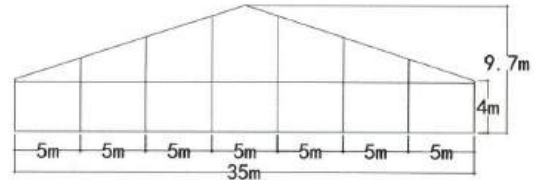

跨度 Span	间隔 Bay distance	边高 Eave height	总高 Total height	主要型材 Main profile
10m	5m	3m	4.8m	121x68x3.0mm
12m	5m	3m	4.9m	121x68x3.0mm
15m	5m	3m	5.7m	168x88x3.0mm
18m	5m	3m	6.2m	168x88x3.0mm
20m	5m	4m	7.2m	203x110x4.0mm
25m	5m	4m	8.0m	203x110x4.0mm

跨度 Span	间隔 Bay distance	边高 Eave height	总高 Total height	主要型材 Main profile
30m	5m	4m	8.8m	255x114x5.0mm
35m	5m	4m	9.7m	300x120x5.0mm
40m	5m	4m	11m	335x123x5.0mm

锥顶篷

PAGODA TENT

六边形锥顶篷

HEXAGONAL PAGODA TENT

广东多彩帐篷有限公司
GUANGDONG DUOCAI TENT CO.,LTD

吊顶篷

GAZEBO TENT

尺寸 Size	边高 Eave height	总高 Total height	主要型材 Main profile
3x3m	2.4m	4.1m	65x65x2.8mm
4x4m	2.4m	4.7m	65x65x2.8mm
5x5m	2.7m	5.4m	65x65x2.8mm
6x6m	2.7m	6.0m	65x65x2.8mm

XL 吊顶篷

XL GAZEBO TENT

广东多彩帐篷有限公司
GUANGDONG DUOCAI TENT CO.,LTD

张拉篷

TENSION TENT

尺寸 Size	边高 Eave height	总高 Total height
3x3m	2.5m	4.0m
4x4m	2.5m	4.5m
5x5m	2.5m	5.0m
6x6m	2.5m	5.5m

拱形篷房

DOME TENT

广东多彩帐篷有限公司
GUANGDONG DUOCAI TENT CO.,LTD

跨度 Span	间隔 Bay distance	边高 Eave height	总高 Total height	主要型材 Main profile
3m	3m	2.7m	3.6m	84x48x2.6mm
4m	3m	2.7m	4.0m	84x48x2.6mm
5m	3m	2.7m	4.3m	84x48x2.6mm
6m	3m	2.7m	4.6m	84x48x2.6mm