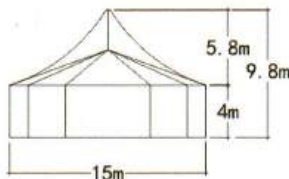

跨度 Span	间隔 Bay distance	边高 Eave height	总高 Total height	主要型材 Main profile
30m	5m	4m	8.8m	255x114x5.0mm
35m	5m	4m	9.7m	300x120x5.0mm
40m	5m	4m	11m	335x123x5.0mm

锥顶篷

PAGODA TENT

六边形锥顶篷

HEXAGONAL PAGODA TENT

广东多彩帐篷有限公司
GUANGDONG DUOCAI TENT CO.,LTD

吊顶篷

GAZEBO TENT

尺寸 Size	边高 Eave height	总高 Total height	主要型材 Main profile
3x3m	2.4m	4.1m	65x65x2.8mm
4x4m	2.4m	4.7m	65x65x2.8mm
5x5m	2.7m	5.4m	65x65x2.8mm
6x6m	2.7m	6.0m	65x65x2.8mm

XL 吊顶篷

XL GAZEBO TENT

广东多彩帐篷有限公司
GUANGDONG DUOCAI TENT CO.,LTD

张拉篷

TENSION TENT

尺寸 Size	边高 Eave height	总高 Total height
3x3m	2.5m	4.0m
4x4m	2.5m	4.5m
5x5m	2.5m	5.0m
6x6m	2.5m	5.5m

拱形篷房

DOME TENT

广东多彩帐篷有限公司
GUANGDONG DUOCAI TENT CO.,LTD

跨度 Span	间隔 Bay distance	边高 Eave height	总高 Total height	主要型材 Main profile
3m	3m	2.7m	3.6m	84x48x2.6mm
4m	3m	2.7m	4.0m	84x48x2.6mm
5m	3m	2.7m	4.3m	84x48x2.6mm
6m	3m	2.7m	4.6m	84x48x2.6mm

组合篷房

MIXED TENT

弧顶篷房

ARCUM TENT

心形篷房 CURVED TENT

球形篷房

双层篷房

DOUBLE DECKER