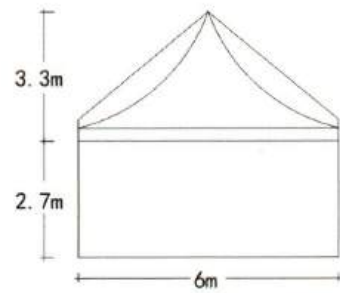

跨度 Span	间隔 Bay distance	边高 Eave height	总高 Total height	主要型材 Main profile
10m	5m	3m	4.8m	121x68x3.0mm
12m	5m	3m	4.9m	121x68x3.0mm
15m	5m	3m	5.7m	168x88x3.0mm
18m	5m	3m	6.2m	168x88x3.0mm
20m	5m	4m	7.2m	203x110x4.0mm
25m	5m	4m	8.0m	203x110x4.0mm

跨度 Span	间隔 Bay distance	边高 Eave height	总高 Total height	主要型材 Main profile
30m	5m	4m	8.8m	255x114x5.0mm
35m	5m	4m	9.7m	300x120x5.0mm
40m	5m	4m	11m	335x123x5.0mm

锥顶篷

PAGODA TENT

六边形锥顶篷

HEXAGONAL PAGODA TENT

广东多彩帐篷有限公司
GUANGDONG DUOCAI TENT CO.,LTD

吊顶篷

GAZEBO TENT

尺寸 Size	边高 Eave height	总高 Total height	主要型材 Main profile
3x3m	2.4m	4.1m	65x65x2.8mm
4x4m	2.4m	4.7m	65x65x2.8mm
5x5m	2.7m	5.4m	65x65x2.8mm
6x6m	2.7m	6.0m	65x65x2.8mm

XL 吊顶篷

XL GAZEBO TENT

广东多彩帐篷有限公司
GUANGDONG DUOCAI TENT CO.,LTD

张拉篷

TENSION TENT

尺寸 Size	边高 Eave height	总高 Total height
3x3m	2.5m	4.0m
4x4m	2.5m	4.5m
5x5m	2.5m	5.0m
6x6m	2.5m	5.5m

拱形篷房

DOME TENT

广东多彩帐篷有限公司
GUANGDONG DUOCAI TENT CO.,LTD

跨度 Span	间隔 Bay distance	边高 Eave height	总高 Total height	主要型材 Main profile
3m	3m	2.7m	3.6m	84x48x2.6mm
4m	3m	2.7m	4.0m	84x48x2.6mm
5m	3m	2.7m	4.3m	84x48x2.6mm
6m	3m	2.7m	4.6m	84x48x2.6mm