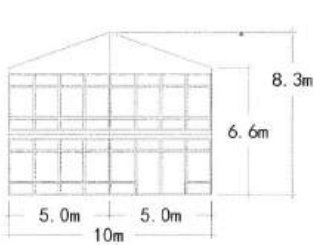

跨度 Span	间隔 Bay distance	边高 Eave height	总高 Total height	主要型材 Main profile
30m	5m	4m	8.8m	255x114x5.0mm
35m	5m	4m	9.7m	300x120x5.0mm
40m	5m	4m	11m	335x123x5.0mm

锥顶篷

PAGODA TENT

六边形锥顶篷

HEXAGONAL PAGODA TENT

广东多彩帐篷有限公司
GUANGDONG DUOCAI TENT CO.,LTD

吊顶篷

GAZEBO TENT

尺寸 Size	边高 Eave height	总高 Total height	主要型材 Main profile
3x3m	2.4m	4.1m	65x65x2.8mm
4x4m	2.4m	4.7m	65x65x2.8mm
5x5m	2.7m	5.4m	65x65x2.8mm
6x6m	2.7m	6.0m	65x65x2.8mm

XL 吊顶篷

XL GAZEBO TENT

广东多彩帐篷有限公司
GUANGDONG DUOCAI TENT CO.,LTD

张拉篷

TENSION TENT

尺寸 Size	边高 Eave height	总高 Total height
3x3m	2.5m	4.0m
4x4m	2.5m	4.5m
5x5m	2.5m	5.0m
6x6m	2.5m	5.5m

拱形篷房

DOME TENT

广东多彩帐篷有限公司
GUANGDONG DUOCAI TENT CO.,LTD

跨度 Span	间隔 Bay distance	边高 Eave height	总高 Total height	主要型材 Main profile
3m	3m	2.7m	3.6m	84x48x2.6mm
4m	3m	2.7m	4.0m	84x48x2.6mm
5m	3m	2.7m	4.3m	84x48x2.6mm
6m	3m	2.7m	4.6m	84x48x2.6mm

组合篷房

MIXED TENT

弧顶篷房

ARCUM TENT

心形篷房 CURVED TENT

球形篷房

双层篷房

DOUBLE DECKER