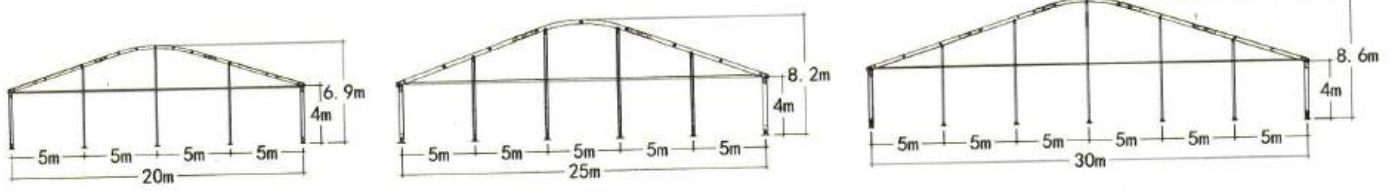

吊顶篷

GAZEBO TENT

尺寸 Size	边高 Eave height	总高 Total height	主要型材 Main profile
3x3m	2.4m	4.1m	65x65x2.8mm
4x4m	2.4m	4.7m	65x65x2.8mm
5x5m	2.7m	5.4m	65x65x2.8mm
6x6m	2.7m	6.0m	65x65x2.8mm

XL 吊顶篷

XL GAZEBO TENT

广东多彩帐篷有限公司
GUANGDONG DUOCAI TENT CO.,LTD

张拉篷

TENSION TENT

尺寸 Size	边高 Eave height	总高 Total height
3x3m	2.5m	4.0m
4x4m	2.5m	4.5m
5x5m	2.5m	5.0m
6x6m	2.5m	5.5m

拱形篷房

DOME TENT

广东多彩帐篷有限公司
GUANGDONG DUOCAI TENT CO.,LTD

跨度 Span	间隔 Bay distance	边高 Eave height	总高 Total height	主要型材 Main profile
3m	3m	2.7m	3.6m	84x48x2.6mm
4m	3m	2.7m	4.0m	84x48x2.6mm
5m	3m	2.7m	4.3m	84x48x2.6mm
6m	3m	2.7m	4.6m	84x48x2.6mm

组合篷房

MIXED TENT

弧顶篷房

ARCUM TENT

心形篷房 CURVED TENT

球形篷房

双层篷房

DOUBLE DECKER