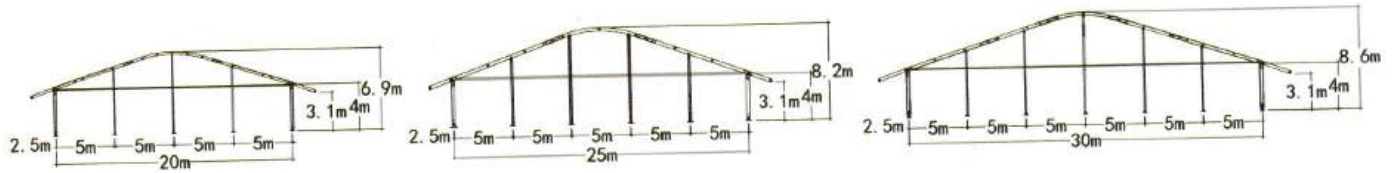

吊顶篷

GAZEBO TENT

尺寸 Size	边高 Eave height	总高 Total height	主要型材 Main profile
3x3m	2.4m	4.1m	65x65x2.8mm
4x4m	2.4m	4.7m	65x65x2.8mm
5x5m	2.7m	5.4m	65x65x2.8mm
6x6m	2.7m	6.0m	65x65x2.8mm

XL 吊顶篷

XL GAZEBO TENT

广东多彩帐篷有限公司
GUANGDONG DUOCAI TENT CO.,LTD

张拉篷

TENSION TENT

尺寸 Size	边高 Eave height	总高 Total height
3x3m	2.5m	4.0m
4x4m	2.5m	4.5m
5x5m	2.5m	5.0m
6x6m	2.5m	5.5m

拱形篷房

DOME TENT

广东多彩帐篷有限公司
GUANGDONG DUOCAI TENT CO.,LTD

跨度 Span	间隔 Bay distance	边高 Eave height	总高 Total height	主要型材 Main profile
3m	3m	2.7m	3.6m	84x48x2.6mm
4m	3m	2.7m	4.0m	84x48x2.6mm
5m	3m	2.7m	4.3m	84x48x2.6mm
6m	3m	2.7m	4.6m	84x48x2.6mm

组合篷房

MIXED TENT

弧顶篷房

ARCUM TENT

心形篷房 CURVED TENT

球形篷房

双层篷房

DOUBLE DECKER