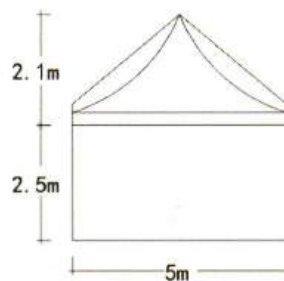

跨度 Span	间隔 Bay distance	边高 Eave height	总高 Total height	主要型材 Main profile
30m	5m	4m	8.8m	255x114x5.0mm
35m	5m	4m	9.7m	300x120x5.0mm
40m	5m	4m	11m	335x123x5.0mm

锥顶篷

PAGODA TENT

六边形锥顶篷

HEXAGONAL PAGODA TENT

广东多彩帐篷有限公司
GUANGDONG DUOCAI TENT CO.,LTD

吊顶篷

GAZEBO TENT

尺寸 Size	边高 Eave height	总高 Total height	主要型材 Main profile
3x3m	2.4m	4.1m	65x65x2.8mm
4x4m	2.4m	4.7m	65x65x2.8mm
5x5m	2.7m	5.4m	65x65x2.8mm
6x6m	2.7m	6.0m	65x65x2.8mm

XL 吊顶篷

XL GAZEBO TENT

广东多彩帐篷有限公司
GUANGDONG DUOCAI TENT CO.,LTD

张拉篷

TENSION TENT

尺寸 Size	边高 Eave height	总高 Total height
3x3m	2.5m	4.0m
4x4m	2.5m	4.5m
5x5m	2.5m	5.0m
6x6m	2.5m	5.5m

拱形篷房

DOME TENT

广东多彩帐篷有限公司
GUANGDONG DUOCAI TENT CO.,LTD

跨度 Span	间隔 Bay distance	边高 Eave height	总高 Total height	主要型材 Main profile
3m	3m	2.7m	3.6m	84x48x2.6mm
4m	3m	2.7m	4.0m	84x48x2.6mm
5m	3m	2.7m	4.3m	84x48x2.6mm
6m	3m	2.7m	4.6m	84x48x2.6mm