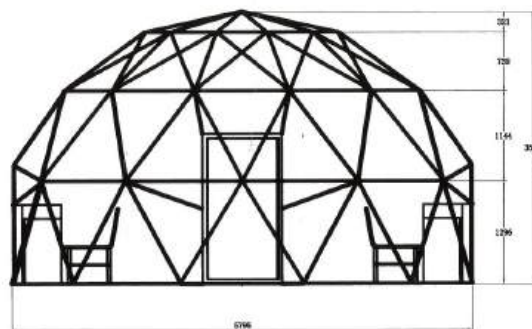

吊顶篷

GAZEBO TENT

尺寸 Size	边高 Eave height	总高 Total height	主要型材 Main profile
3x3m	2.4m	4.1m	65x65x2.8mm
4x4m	2.4m	4.7m	65x65x2.8mm
5x5m	2.7m	5.4m	65x65x2.8mm
6x6m	2.7m	6.0m	65x65x2.8mm

XL 吊顶篷

XL GAZEBO TENT

广东多彩帐篷有限公司
GUANGDONG DUOCAI TENT CO.,LTD

张拉篷

TENSION TENT

尺寸 Size	边高 Eave height	总高 Total height
3x3m	2.5m	4.0m
4x4m	2.5m	4.5m
5x5m	2.5m	5.0m
6x6m	2.5m	5.5m

拱形篷房

DOME TENT

广东多彩帐篷有限公司
GUANGDONG DUOCAI TENT CO.,LTD

跨度 Span	间隔 Bay distance	边高 Eave height	总高 Total height	主要型材 Main profile
3m	3m	2.7m	3.6m	84x48x2.6mm
4m	3m	2.7m	4.0m	84x48x2.6mm
5m	3m	2.7m	4.3m	84x48x2.6mm
6m	3m	2.7m	4.6m	84x48x2.6mm

组合篷房

MIXED TENT

弧顶篷房

ARCUM TENT

心形篷房 CURVED TENT

球形篷房

双层篷房

DOUBLE DECKER

ABS墙体 ABS wall

玻璃墙 Glass wall

玻璃门 Glass door

布幔 Lining

布幔 Lining

布幔 Lining

地板 Flooring

地板 Flooring