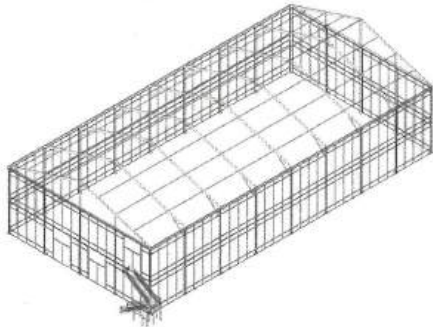

吊顶篷

GAZEBO TENT

尺寸 Size	边高 Eave height	总高 Total height	主要型材 Main profile
3x3m	2.4m	4.1m	65x65x2.8mm
4x4m	2.4m	4.7m	65x65x2.8mm
5x5m	2.7m	5.4m	65x65x2.8mm
6x6m	2.7m	6.0m	65x65x2.8mm

XL 吊顶篷

XL GAZEBO TENT

广东多彩帐篷有限公司
GUANGDONG DUOCAI TENT CO.,LTD

张拉篷

TENSION TENT

尺寸 Size	边高 Eave height	总高 Total height
3x3m	2.5m	4.0m
4x4m	2.5m	4.5m
5x5m	2.5m	5.0m
6x6m	2.5m	5.5m

拱形篷房

DOME TENT

广东多彩帐篷有限公司
GUANGDONG DUOCAI TENT CO.,LTD

跨度 Span	间隔 Bay distance	边高 Eave height	总高 Total height	主要型材 Main profile
3m	3m	2.7m	3.6m	84x48x2.6mm
4m	3m	2.7m	4.0m	84x48x2.6mm
5m	3m	2.7m	4.3m	84x48x2.6mm
6m	3m	2.7m	4.6m	84x48x2.6mm

组合篷房

MIXED TENT

弧顶篷房

ARCUM TENT

心形篷房 CURVED TENT

球形篷房

双层篷房

DOUBLE DECKER

ABS墙体 ABS wall

玻璃墙 Glass wall

玻璃门 Glass door

布幔 Lining

布幔 Lining

布幔 Lining

地板 Flooring

地板 Flooring