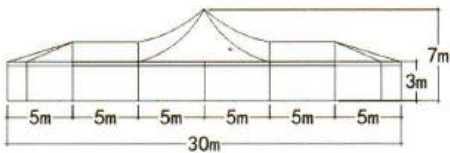

跨度 Span	间隔 Bay distance	边高 Eave height	总高 Total height	主要型材 Main profile
30m	5m	4m	8.8m	255x114x5.0mm
35m	5m	4m	9.7m	300x120x5.0mm
40m	5m	4m	11m	335x123x5.0mm

锥顶篷

PAGODA TENT

六边形锥顶篷

HEXAGONAL PAGODA TENT

广东多彩帐篷有限公司
GUANGDONG DUOCAI TENT CO.,LTD

吊顶篷

GAZEBO TENT

尺寸 Size	边高 Eave height	总高 Total height	主要型材 Main profile
3x3m	2.4m	4.1m	65x65x2.8mm
4x4m	2.4m	4.7m	65x65x2.8mm
5x5m	2.7m	5.4m	65x65x2.8mm
6x6m	2.7m	6.0m	65x65x2.8mm

XL 吊顶篷

XL GAZEBO TENT

广东多彩帐篷有限公司
GUANGDONG DUOCAI TENT CO.,LTD

张拉篷

TENSION TENT

尺寸 Size	边高 Eave height	总高 Total height
3x3m	2.5m	4.0m
4x4m	2.5m	4.5m
5x5m	2.5m	5.0m
6x6m	2.5m	5.5m

拱形篷房

DOME TENT

广东多彩帐篷有限公司
GUANGDONG DUOCAI TENT CO.,LTD

跨度 Span	间隔 Bay distance	边高 Eave height	总高 Total height	主要型材 Main profile
3m	3m	2.7m	3.6m	84x48x2.6mm
4m	3m	2.7m	4.0m	84x48x2.6mm
5m	3m	2.7m	4.3m	84x48x2.6mm
6m	3m	2.7m	4.6m	84x48x2.6mm

组合篷房

MIXED TENT

弧顶篷房

ARCUM TENT

心形篷房 CURVED TENT

球形篷房

双层篷房

DOUBLE DECKER