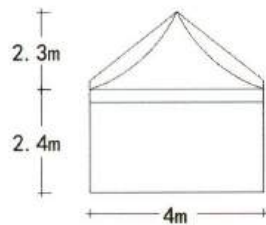

跨度 Span	间隔 Bay distance	边高 Eave height	总高 Total height	主要型材 Main profile
10m	5m	3m	4.8m	121x68x3.0mm
12m	5m	3m	4.9m	121x68x3.0mm
15m	5m	3m	5.7m	168x88x3.0mm
18m	5m	3m	6.2m	168x88x3.0mm
20m	5m	4m	7.2m	203x110x4.0mm
25m	5m	4m	8.0m	203x110x4.0mm

跨度 Span	间隔 Bay distance	边高 Eave height	总高 Total height	主要型材 Main profile
30m	5m	4m	8.8m	255x114x5.0mm
35m	5m	4m	9.7m	300x120x5.0mm
40m	5m	4m	11m	335x123x5.0mm

锥顶篷

PAGODA TENT

六边形锥顶篷

HEXAGONAL PAGODA TENT

广东多彩帐篷有限公司
GUANGDONG DUOCAI TENT CO.,LTD

吊顶篷

GAZEBO TENT

尺寸 Size	边高 Eave height	总高 Total height	主要型材 Main profile
3x3m	2.4m	4.1m	65x65x2.8mm
4x4m	2.4m	4.7m	65x65x2.8mm
5x5m	2.7m	5.4m	65x65x2.8mm
6x6m	2.7m	6.0m	65x65x2.8mm

XL 吊顶篷

XL GAZEBO TENT

广东多彩帐篷有限公司
GUANGDONG DUOCAI TENT CO.,LTD

张拉篷

TENSION TENT

尺寸 Size	边高 Eave height	总高 Total height
3x3m	2.5m	4.0m
4x4m	2.5m	4.5m
5x5m	2.5m	5.0m
6x6m	2.5m	5.5m

拱形篷房

DOME TENT

广东多彩帐篷有限公司
GUANGDONG DUOCAI TENT CO.,LTD

跨度 Span	间隔 Bay distance	边高 Eave height	总高 Total height	主要型材 Main profile
3m	3m	2.7m	3.6m	84x48x2.6mm
4m	3m	2.7m	4.0m	84x48x2.6mm
5m	3m	2.7m	4.3m	84x48x2.6mm
6m	3m	2.7m	4.6m	84x48x2.6mm